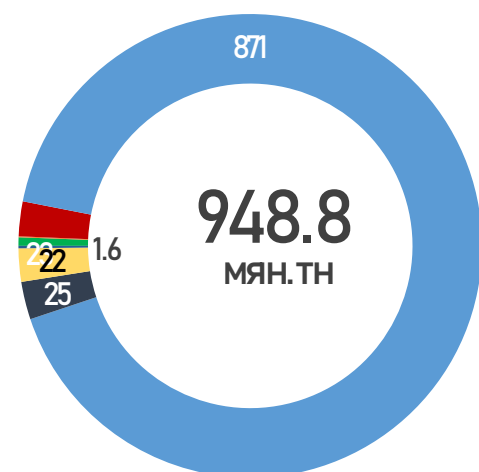

ГТБ-НИЙ ИМПОРТ /Боомт/