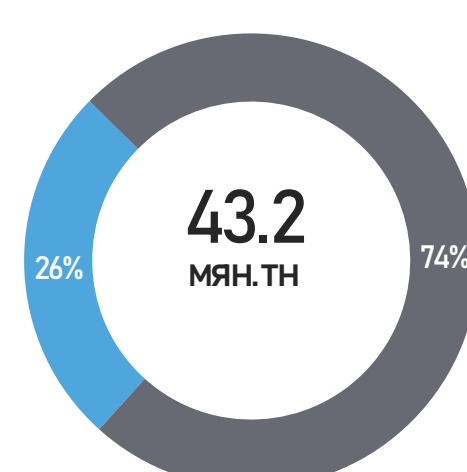

МУ-д ЗАМД ЯВАА /2026.04.13/