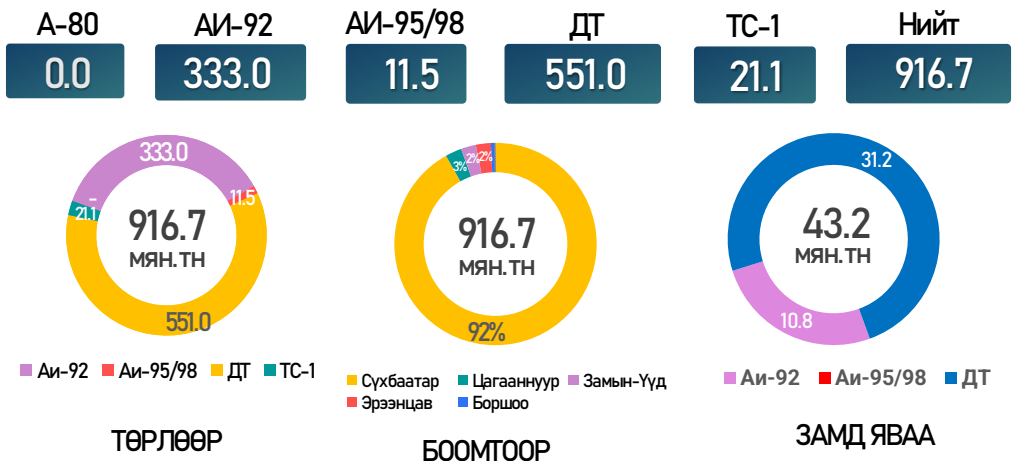

МОНГОЛ УЛСЫН ШАТАХУУНЫ МЭДЭЭ

/2026.04.13/

БҮХ ТӨРЛИЙН ШАТАХУУНЫ ИМПОРТ /2026.01.01-04.13/

ИМПОРТ /2026.04.07-2025.04.13/

ЖИЖИГЛЭН БОРЛУУЛАЛТЫН ҮНЭ (төг/л)

Аймаг/Хот	АИ-92	АИ-92 /К5/	АИ-95	ДТ
Улаанбаатар	2590	2990	4010	4320
Дархан	2670	3150	4120	5000
Архангай	2700	3180	4140	4960
Өмнөговь	2750	3230	4090	5050
Дорнод	2730	3240	4130	4750
Булган	2720	3210	4160	5140
Ховд	3350	-	4300	5460
Говь-Алтай	3200	-	4250	5260
Увс	3200	-	4300	5270

БҮХ ТӨРЛИЙН ШАТАХУУНЫ ҮЛДЭГДЭЛ НИЙТ 216,902 ТН /Улсын хэмжээнд/

ҮЛДЭГДЛИЙН ХАРЬЦУУЛАЛТ /2026.01.20-2026.04.13/

БҮС НУТГУУДЫН ШАТАХУУНЫ ҮЛДЭГДЭЛ

/2026.04.13/

БҮС НУТАГ, АЙМГААР /тн/

БАРУУН БҮС

Аймаг	A-80	A1-92	A1-95	ДТ	Нийт
Баян-Өлгий	13	1,552	32	2,715	4,312
Говь-Алтай	-	483	20	338	841
Завхан	-	735	73	364	1,173
Увс	-	2,227	29	859	3,115
Ховд	9	983	49	1,035	2,076
Нийт	22	5,980	202	5,311	11,516