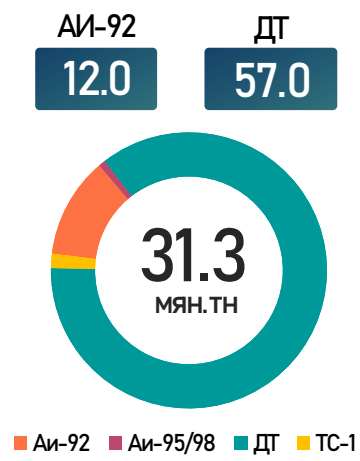

МОНГОЛ УЛСЫН ШАТАХУУНЫ МЭДЭЭ

/2026.04.13/

БҮХ ТӨРЛИЙН ШАТАХУУНЫ ИМПОРТ /2026.01.01-04.13/

ИМПОРТ /2026.04.07-2025.04.13/

ЖИЖИГЛЭН БОРЛУУЛАЛТЫН ҮНЭ (төг/л)

Аймаг/Хот	АИ-92	АИ-92 /К5/	АИ-95	ДТ
Улаанбаатар	2590	2990	4010	4320
Дархан	2670	3150	4120	5000
Архангай	2700	3180	4140	4960
Өмнөговь	2750	3230	4090	5050
Дорнод	2730	3240	4130	4750
Булган	2720	3210	4160	5140
Ховд	3350	-	4300	5460
Говь-Алтай	3200	-	4250	5260
Увс	3200	-	4300	5270

БҮХ ТӨРЛИЙН ШАТАХУУНЫ ҮЛДЭГДЭЛ НИЙТ 216,902 ТН /Улсын хэмжээнд/

ҮЛДЭГДЛИЙН ХАРЬЦУУЛАЛТ /2026.01.20-2026.04.13/

БҮС НУТГУУДЫН ШАТАХУУНЫ ҮЛДЭГДЭЛ

/2026.04.13/

БҮС НУТАГ, АЙМГААР /тн/

БАРУУН БҮС

Аймаг	A-80	A1-92	A1-95	ДТ	Нийт
Баян-Өлгий	13	1,552	32	2,715	4,312
Говь-Алтай	-	483	20	338	841
Завхан	-	735	73	364	1,173
Увс	-	2,227	29	859	3,115
Ховд	9	983	49	1,035	2,076
Нийт	22	5,980	202	5,311	11,516