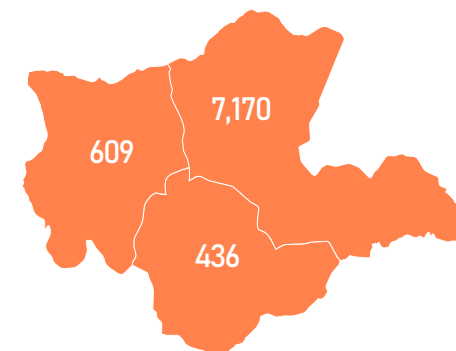

ЗҮҮН БҮС

Аймаг	A-80	A1-92	A1-95	ДТ	НИЙТ
Дорнод	-	4,352	92	2,725	7,170
Сүхбаатар	-	181	24	231	436
Нийт	-	4,853	173	3,186	8,214