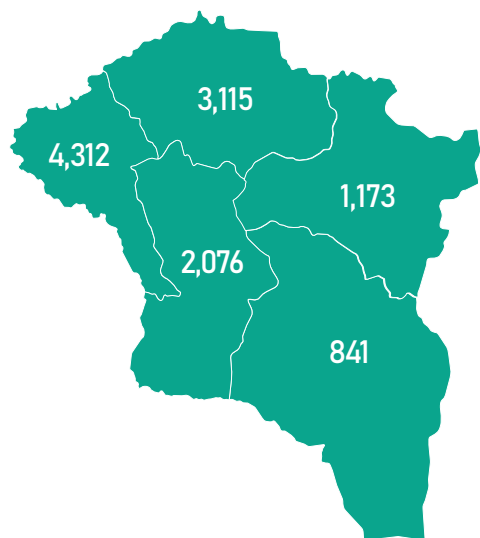

МОНГОЛ УЛСЫН ШАТАХУУНЫ МЭДЭЭ

/2026.04.13/

БҮХ ТӨРЛИЙН ШАТАХУУНЫ ИМПОРТ /2026.01.01-04.13/

ИМПОРТ /2026.04.07-2025.04.13/

ЖИЖИГЛЭН БОРЛУУЛАЛТЫН ҮНЭ (төг/л)

Аймаг/Хот	АИ-92	АИ-92 /К5/	АИ-95	ДТ
Улаанбаатар	2590	2990	4010	4320
Дархан	2670	3150	4120	5000
Архангай	2700	3180	4140	4960
Өмнөговь	2750	3230	4090	5050
Дорнод	2730	3240	4130	4750
Булган	2720	3210	4160	5140
Ховд	3350	-	4300	5460
Говь-Алтай	3200	-	4250	5260
Увс	3200	-	4300	5270

БҮХ ТӨРЛИЙН ШАТАХУУНЫ ҮЛДЭГДЭЛ НИЙТ 216,902 ТН /Улсын хэмжээнд/

ҮЛДЭГДЛИЙН ХАРЬЦУУЛАЛТ /2026.01.20-2026.04.13/

БҮС НУТГУУДЫН ШАТАХУУНЫ ҮЛДЭГДЭЛ

/2026.04.13/

БҮС НУТАГ, АЙМГААР /тн/

БАРУУН БҮС

Аймаг	A-80	A1-92	A1-95	ДТ	Нийт
Баян-Өлгий	13	1,552	32	2,715	4,312
Говь-Алтай	-	483	20	338	841
Завхан	-	735	73	364	1,173
Увс	-	2,227	29	859	3,115
Ховд	9	983	49	1,035	2,076
Нийт	22	5,980	202	5,311	11,516

ХАНГАЙН БҮС

Аймаг	A-80	A1-92	A1-95	ДТ	Нийт
Архангай	-	519	34	279	832
Баянхонгор	-	570	60	375	1,005
Булган	-	447	50	258	756
Өвөрхангай	-	455	68	315	838
Орхон	-	1,678	126	758	2,562
Хөвсгөл	-	669	74	238	981
Нийт	-	4,336	413	2,223	6,974

ТӨВИЙН БҮС

Аймаг	A-80	A1-92	A1-95	ДТ	Нийт
Төв	-	950	15	657	1,623
Дорнод-Уул	-	6,181	399	3,093	9,673
Сэлэнгэ	-	561	133	436	1,130
Говьсүмбэр	-	800	37	3,298	4,136
Дундговь	-	166	15	126	307
Дорноговь	-	7,573	1,226	5,872	14,672
Өмнөговь	-	1,133	33	8,853	10,019
Нийт	-	17,364	1,853	22,336	41,556