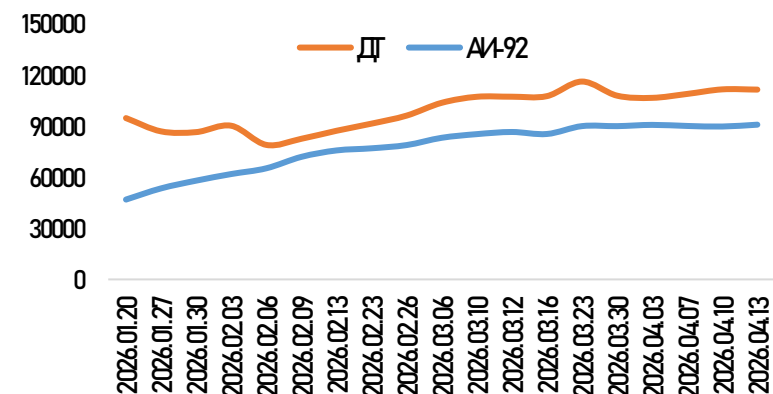

МОНГОЛ УЛСЫН ШАТАХУУНЫ МЭДЭЭ

/2026.04.13/

БҮХ ТӨРЛИЙН ШАТАХУУНЫ ИМПОРТ /2026.01.01-04.13/

ИМПОРТ /2026.04.07-2025.04.13/

ЖИЖИГЛЭН БОРЛУУЛАЛТЫН ҮНЭ (төг/л)

Аймаг/Хот	АИ-92	АИ-92 /К5/	АИ-95	ДТ
Улаанбаатар	2590	2990	4010	4320
Дархан	2670	3150	4120	5000
Архангай	2700	3180	4140	4960
Өмнөговь	2750	3230	4090	5050
Дорнод	2730	3240	4130	4750
Булган	2720	3210	4160	5140
Ховд	3350	-	4300	5460
Говь-Алтай	3200	-	4250	5260
Увс	3200	-	4300	5270

БҮХ ТӨРЛИЙН ШАТАХУУНЫ ҮЛДЭГДЭЛ НИЙТ 216,902 ТН /Улсын хэмжээнд/

ҮЛДЭГДЛИЙН ХАРЬЦУУЛАЛТ /2026.01.20-2026.04.13/

БҮС НУТГУУДЫН ШАТАХУУНЫ ҮЛДЭГДЭЛ

/2026.04.13/

БҮС НУТАГ, АЙМГААР /тн/

БАРУУН БҮС

Аймаг	A-80	A1-92	A1-95	ДТ	Нийт
Баян-Өлгий	13	1,552	32	2,715	4,312
Говь-Алтай	-	483	20	338	841
Завхан	-	735	73	364	1,173
Увс	-	2,227	29	859	3,115
Ховд	9	983	49	1,035	2,076
Нийт	22	5,980	202	5,311	11,516