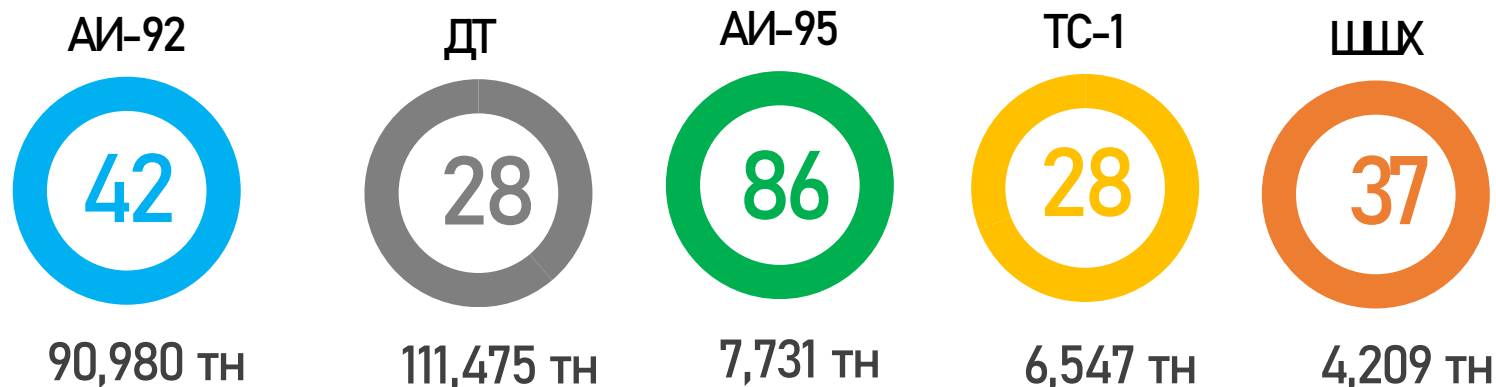

МОНГОЛ УЛСЫН ШАТАХУУНЫ МЭДЭЭ

/2026.04.13/

БҮХ ТӨРЛИЙН ШАТАХУУНЫ ИМПОРТ /2026.01.01-04.13/

ИМПОРТ /2026.04.07-2025.04.13/

ЖИЖИГЛЭН БОРЛУУЛАЛТЫН ҮНЭ (төг/л)

Аймаг/Хот	АИ-92	АИ-92 /К5/	АИ-95	ДТ
Улаанбаатар	2590	2990	4010	4320
Дархан	2670	3150	4120	5000
Архангай	2700	3180	4140	4960
Өмнөговь	2750	3230	4090	5050
Дорнод	2730	3240	4130	4750
Булган	2720	3210	4160	5140
Ховд	3350	-	4300	5460
Говь-Алтай	3200	-	4250	5260
Увс	3200	-	4300	5270

БҮХ ТӨРЛИЙН ШАТАХУУНЫ ҮЛДЭГДЭЛ НИЙТ 216,902 ТН /Улсын хэмжээнд/

ҮЛДЭГДЛИЙН ХАРЬЦУУЛАЛТ /2026.01.20-2026.04.13/

БҮС НУТГУУДЫН ШАТАХУУНЫ ҮЛДЭГДЭЛ

/2026.04.13/

БҮС НУТАГ, АЙМГААР /тн/

БАРУУН БҮС

Аймаг	A-80	A1-92	A1-95	ДТ	Нийт
Баян-Өлгий	13	1,552	32	2,715	4,312
Говь-Алтай	-	483	20	338	841
Завхан	-	735	73	364	1,173
Увс	-	2,227	29	859	3,115
Ховд	9	983	49	1,035	2,076
Нийт	22	5,980	202	5,311	11,516

ХАНГАЙН БҮС

Аймаг	A-80	A1-92	A1-95	ДТ	Нийт
Архангай	-	519	34	279	832
Баянхонгор	-	570	60	375	1,005
Булган	-	447	50	258	756
Өвөрхангай	-	455	68	315	838
Орхон	-	1,678	126	758	2,562
Хөвсгөл	-	669	74	238	981
Нийт	-	4,336	413	2,223	6,974