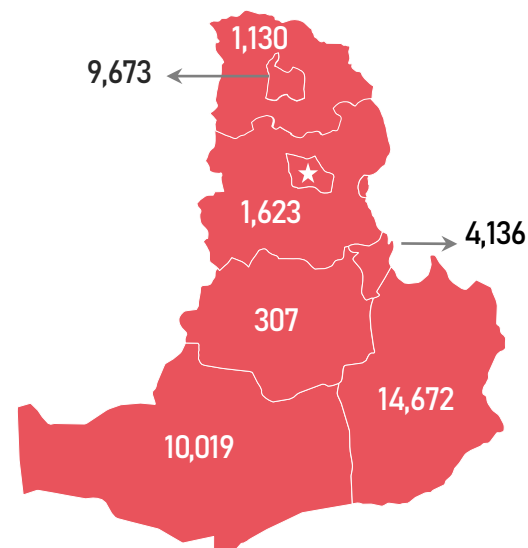

МОНГОЛ УЛСЫН ШАТАХУУНЫ МЭДЭЭ

/2026.04.13/

БҮХ ТӨРЛИЙН ШАТАХУУНЫ ИМПОРТ /2026.01.01-04.13/

ИМПОРТ /2026.04.07-2025.04.13/

ЖИЖИГЛЭН БОРЛУУЛАЛТЫН ҮНЭ (төг/л)

Аймаг/Хот	АИ-92	АИ-92 /К5/	АИ-95	ДТ
Улаанбаатар	2590	2990	4010	4320
Дархан	2670	3150	4120	5000
Архангай	2700	3180	4140	4960
Өмнөговь	2750	3230	4090	5050
Дорнод	2730	3240	4130	4750
Булган	2720	3210	4160	5140
Ховд	3350	-	4300	5460
Говь-Алтай	3200	-	4250	5260
Увс	3200	-	4300	5270

БҮХ ТӨРЛИЙН ШАТАХУУНЫ ҮЛДЭГДЭЛ НИЙТ 216,902 ТН /Улсын хэмжээнд/

ҮЛДЭГДЛИЙН ХАРЬЦУУЛАЛТ /2026.01.20-2026.04.13/

БҮС НУТГУУДЫН ШАТАХУУНЫ ҮЛДЭГДЭЛ

/2026.04.13/

БҮС НУТАГ, АЙМГААР /тн/

БАРУУН БҮС

Аймаг	A-80	A1-92	A1-95	ДТ	Нийт
Баян-Өлгий	13	1,552	32	2,715	4,312
Говь-Алтай	-	483	20	338	841
Завхан	-	735	73	364	1,173
Увс	-	2,227	29	859	3,115
Ховд	9	983	49	1,035	2,076
Нийт	22	5,980	202	5,311	11,516

ХАНГАЙН БҮС

Аймаг	A-80	A1-92	A1-95	ДТ	Нийт
Архангай	-	519	34	279	832
Баянхонгор	-	570	60	375	1,005
Булган	-	447	50	258	756
Өвөрхангай	-	455	68	315	838
Орхон	-	1,678	126	758	2,562
Хөвсгөл	-	669	74	238	981
Нийт	-	4,336	413	2,223	6,974

ТӨВИЙН БҮС

Аймаг	A-80	A1-92	A1-95	ДТ	Нийт
Төв	-	950	15	657	1,623
Дорнод-Уул	-	6,181	399	3,093	9,673
Сэлэнгэ	-	561	133	436	1,130
Говьсүмбэр	-	800	37	3,298	4,136
Дундговь	-	166	15	126	307
Дорноговь	-	7,573	1,226	5,872	14,672
Өмнөговь	-	1,133	33	8,853	10,019
Нийт	-	17,364	1,853	22,336	41,556