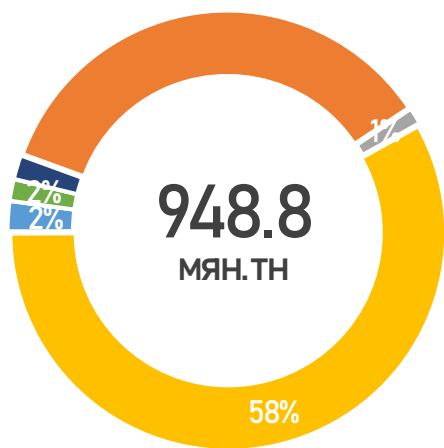

ЗҮҮН БҮС

Аймаг	A-80	A1-92	A1-95	ДТ	НИЙТ
Дорнод	-	4,352	92	2,725	7,170
Сүхбаатар	-	181	24	231	436
Нийт	-	4,853	173	3,186	8,214

ГАЗРЫН ТОСНЫ БҮТЭЭГДЭХҮҮНИЙ ИМПОРТ

/2026.01.01-04.13/

НИЙТ ИМПОРТ /МЯН.ТН/

ГТБ-НИЙ ИМПОРТ /Төрөл/