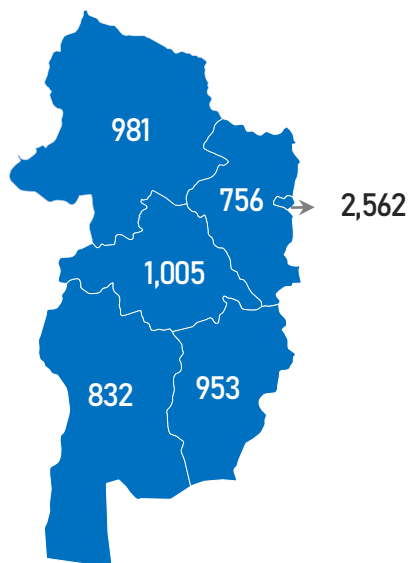

МОНГОЛ УЛСЫН ШАТАХУУНЫ МЭДЭЭ

/2026.04.13/

БҮХ ТӨРЛИЙН ШАТАХУУНЫ ИМПОРТ /2026.01.01-04.13/

ИМПОРТ /2026.04.07-2025.04.13/

ЖИЖИГЛЭН БОРЛУУЛАЛТЫН ҮНЭ (төг/л)

Аймаг/Хот	АИ-92	АИ-92 /К5/	АИ-95	ДТ
Улаанбаатар	2590	2990	4010	4320
Дархан	2670	3150	4120	5000
Архангай	2700	3180	4140	4960
Өмнөговь	2750	3230	4090	5050
Дорнод	2730	3240	4130	4750
Булган	2720	3210	4160	5140
Ховд	3350	-	4300	5460
Говь-Алтай	3200	-	4250	5260
Увс	3200	-	4300	5270

БҮХ ТӨРЛИЙН ШАТАХУУНЫ ҮЛДЭГДЭЛ НИЙТ 216,902 ТН /Улсын хэмжээнд/

ҮЛДЭГДЛИЙН ХАРЬЦУУЛАЛТ /2026.01.20-2026.04.13/

БҮС НУТГУУДЫН ШАТАХУУНЫ ҮЛДЭГДЭЛ

/2026.04.13/

БҮС НУТАГ, АЙМГААР /тн/

БАРУУН БҮС

Аймаг	A-80	A1-92	A1-95	ДТ	Нийт
Баян-Өлгий	13	1,552	32	2,715	4,312
Говь-Алтай	-	483	20	338	841
Завхан	-	735	73	364	1,173
Увс	-	2,227	29	859	3,115
Ховд	9	983	49	1,035	2,076
Нийт	22	5,980	202	5,311	11,516

ХАНГАЙН БҮС

Аймаг	A-80	A1-92	A1-95	ДТ	Нийт
Архангай	-	519	34	279	832
Баянхонгор	-	570	60	375	1,005
Булган	-	447	50	258	756
Өвөрхангай	-	455	68	315	838
Орхон	-	1,678	126	758	2,562
Хөвсгөл	-	669	74	238	981
Нийт	-	4,336	413	2,223	6,974

ТӨВИЙН БҮС

Аймаг	A-80	A1-92	A1-95	ДТ	Нийт
Төв	-	950	15	657	1,623
Дорнод-Уул	-	6,181	399	3,093	9,673
Сэлэнгэ	-	561	133	436	1,130
Говьсүмбэр	-	800	37	3,298	4,136
Дундговь	-	166	15	126	307
Дорноговь	-	7,573	1,226	5,872	14,672
Өмнөговь	-	1,133	33	8,853	10,019
Нийт	-	17,364	1,853	22,336	41,556