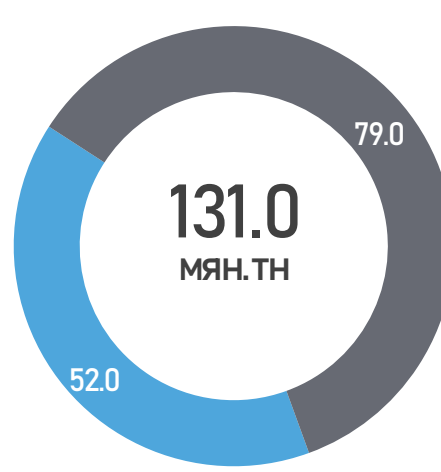

2026.04 САРЫН ЗАХИАЛГА /Роснефть/