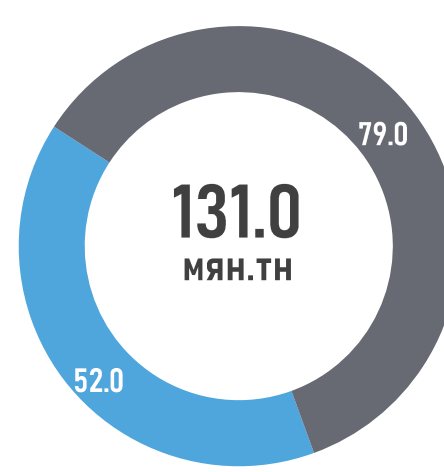

БУСАД

1,004.2

0.0

341.3

12.0

592.0

23.8

15.2

19.8

ГТБ-НИЙ ИМПОРТ
/Төрөл/

ГТБ-НИЙ ИМПОРТ
/Боомт/

2026.04 САРЫН ЗАХИАЛГА
/Роснефть/

МУ-д ЗАМД ЯВАА
/2026.04.23/

■ А-80 ■ АИ-92 ■ АИ-95/98
■ ДТ ■ ТС-1 ■ Шатдаг хий

■ Боршоо ■ Замын-Үүд ■ Сүхбаатар
■ Цагааннуур ■ Эрээнцав ■ Бусад

■ АИ-92 ■ АИ-95/98 ■ ДТ

■ АИ-92 ■ ДТ