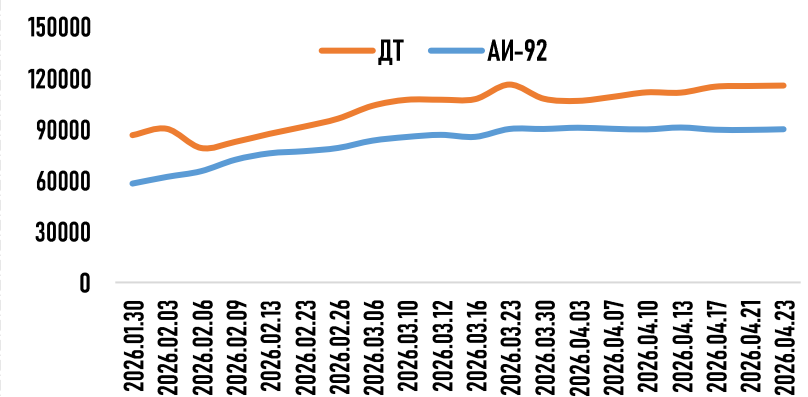

МОНГОЛ УЛСЫН ШАТАХУУНЫ МЭДЭЭ

/2026.04.23/

БҮХ ТӨРЛИЙН ШАТАХУУНЫ ИМПОРТ /2026.01.01-04.23/

ИМПОРТ /2026.04.01-2025.04.23/

ЖИЖИГЛЭН БОРЛУУЛАЛТЫН ҮНЭ (төг/л)

Аймаг/Хот	АИ-92	АИ-92 /К5/	АИ-95	ДТ
Улаанбаатар	2590	2990	4010	4320
Дархан	2670	3150	4120	5000
Архангай	2700	3180	4140	4960
Өмнөговь	2750	3230	4090	5050
Дорнод	2730	3240	4130	4750
Булган	2720	3210	4160	5140
Ховд	3350	-	4300	5460
Говь-Алтай	3200	-	4250	5260
Увс	3200	-	4300	5270

БҮХ ТӨРЛИЙН ШАТАХУУНЫ ҮЛДЭГДЭЛ НИЙТ 218,821 тн /Улсын хэмжээнд/

ҮЛДЭГДЛИЙН ХАРЬЦУУЛАЛТ /2026.01.20-2026.04.21/

БҮС НУТГУУДЫН ШАТАХУУНЫ ҮЛДЭГДЭЛ

/2026.04.23/

БҮС НУТАГ, АЙМГААР /тн/

БАРУУН БҮС

Аймаг	А-80	АИ-92	АИ-95	ДТ	Нийт
Баян-Өлгий	12	1,759	29	2,371	4,171
Говь-Алтай	-	478	17	423	918
Завхан	-	790	71	441	1,301
Увс	-	2,045	70	1,214	3,328
Ховд	-	1,213	46	1,356	2,615
Нийт	12	6,284	233	5,803	12,332