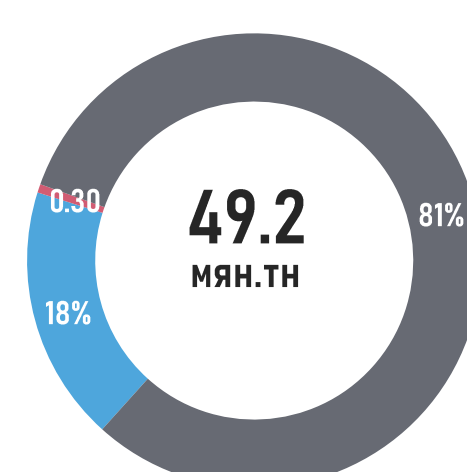

19.8

ГТБ-НИЙ ИМПОРТ
/Төрөл/

ГТБ-НИЙ ИМПОРТ
/Боомт/

2026.04 САРЫН ЗАХИАЛГА
/Роснефть/

МУ-д ЗАМД ЯВАА
/2026.04.23/

■ А-80 ■ АИ-92 ■ АИ-95/98
■ ДТ ■ ТС-1 ■ Шатдаг хий

■ Боршоо ■ Замын-Үүд ■ Сүхбаатар
■ Цагааннуур ■ Эрээнцав ■ Бусад

■ АИ-92 ■ АИ-95/98 ■ ДТ

■ АИ-92 ■ ДТ