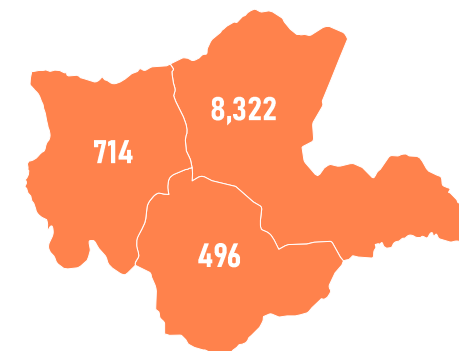

ЗҮҮН БҮС

Аймаг	А-80	АИ-92	АИ-95	ДТ	НИЙТ
Дорнод	-	5,111	90	3,121	8,322
Сүхбаатар	-	228	22	246	496
Хэнтий	-	428	52	235	714
Нийт	-	5,767	164	3,601	9,532