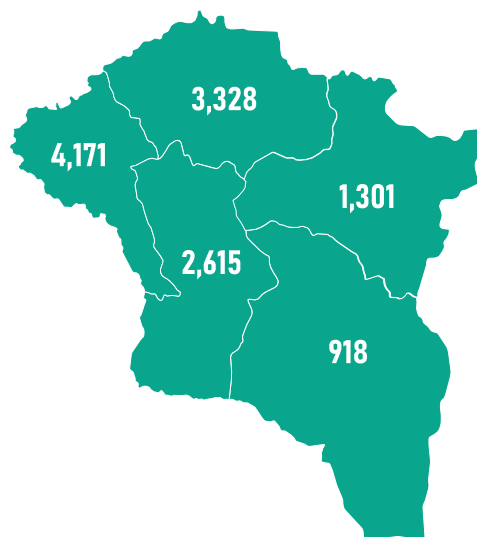

МОНГОЛ УЛСЫН ШАТАХУУНЫ МЭДЭЭ

/2026.04.23/

БҮХ ТӨРЛИЙН ШАТАХУУНЫ ИМПОРТ /2026.01.01-04.23/

ИМПОРТ /2026.04.01-2025.04.23/

ЖИЖИГЛЭН БОРЛУУЛАЛТЫН ҮНЭ (төг/л)

Аймаг/Хот	АИ-92	АИ-92 /К5/	АИ-95	ДТ
Улаанбаатар	2590	2990	4010	4320
Дархан	2670	3150	4120	5000
Архангай	2700	3180	4140	4960
Өмнөговь	2750	3230	4090	5050
Дорнод	2730	3240	4130	4750
Булган	2720	3210	4160	5140
Ховд	3350	-	4300	5460
Говь-Алтай	3200	-	4250	5260
Увс	3200	-	4300	5270

БҮХ ТӨРЛИЙН ШАТАХУУНЫ ҮЛДЭГДЭЛ НИЙТ 218,821 тн /Улсын хэмжээнд/

ҮЛДЭГДЛИЙН ХАРЬЦУУЛАЛТ /2026.01.20-2026.04.21/

БҮС НУТГУУДЫН ШАТАХУУНЫ ҮЛДЭГДЭЛ

/2026.04.23/

БҮС НУТАГ, АЙМГААР /тн/

БАРУУН БҮС

Аймаг	А-80	АИ-92	АИ-95	ДТ	Нийт
Баян-Өлгий	12	1,759	29	2,371	4,171
Говь-Алтай	-	478	17	423	918
Завхан	-	790	71	441	1,301
Увс	-	2,045	70	1,214	3,328
Ховд	-	1,213	46	1,356	2,615
Нийт	12	6,284	233	5,803	12,332

ХАНГАЙН БҮС

Аймаг	А-80	АИ-92	АИ-95	ДТ	Нийт
Архангай	-	640	42	260	942
Баянхонгор	-	661	57	435	1,152
Булган	-	593	48	290	932
Өвөрхангай	-	638	74	409	1,120
Орхон	-	2,280	114	900	3,294
Хөвсгөл	-	754	72	340	1,166
Нийт	-	5,566	406	2,635	8,607

ТӨВИЙН БҮС

Аймаг	А-80	АИ-92	АИ-95	ДТ	Нийт
Төв	-	1,105	13	848	1,965
Дархан-Уул	-	7,097	380	3,681	11,158
Сэлэнгэ	-	743	129	660	1,532
Говьсүмбэр	-	669	32	4,265	4,966
Дундговь	-	268	13	187	468
Дорноговь	-	7,327	1,212	5,575	14,115
Өмнөговь	-	959	30	13,840	14,828
Нийт	-	18,168	1,809	29,055	49,032