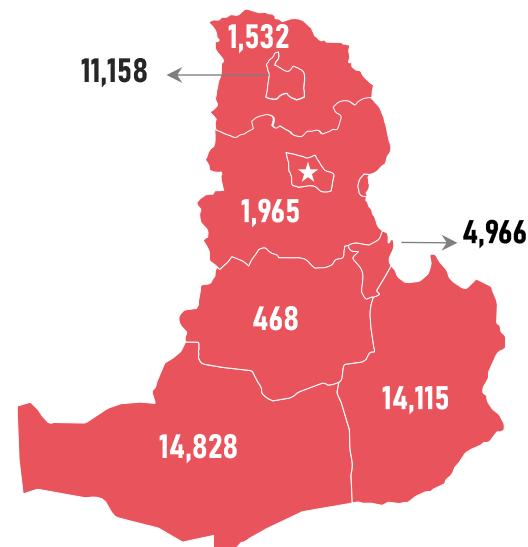

МОНГОЛ УЛСЫН ШАТАХУУНЫ МЭДЭЭ

/2026.04.23/

БҮХ ТӨРЛИЙН ШАТАХУУНЫ ИМПОРТ /2026.01.01-04.23/

ИМПОРТ /2026.04.01-2025.04.23/

ЖИЖИГЛЭН БОРЛУУЛАЛТЫН ҮНЭ (төг/л)

Аймаг/Хот	АИ-92	АИ-92 /К5/	АИ-95	ДТ
Улаанбаатар	2590	2990	4010	4320
Дархан	2670	3150	4120	5000
Архангай	2700	3180	4140	4960
Өмнөговь	2750	3230	4090	5050
Дорнод	2730	3240	4130	4750
Булган	2720	3210	4160	5140
Ховд	3350	-	4300	5460
Говь-Алтай	3200	-	4250	5260
Увс	3200	-	4300	5270

БҮХ ТӨРЛИЙН ШАТАХУУНЫ ҮЛДЭГДЭЛ НИЙТ 218,821 тн /Улсын хэмжээнд/

ҮЛДЭГДЛИЙН ХАРЬЦУУЛАЛТ /2026.01.20-2026.04.21/

БҮС НУТГУУДЫН ШАТАХУУНЫ ҮЛДЭГДЭЛ

/2026.04.23/

БҮС НУТАГ, АЙМГААР /тн/

БАРУУН БҮС

Аймаг	А-80	АИ-92	АИ-95	ДТ	Нийт
Баян-Өлгий	12	1,759	29	2,371	4,171
Говь-Алтай	-	478	17	423	918
Завхан	-	790	71	441	1,301
Увс	-	2,045	70	1,214	3,328
Ховд	-	1,213	46	1,356	2,615
Нийт	12	6,284	233	5,803	12,332

ХАНГАЙН БҮС

Аймаг	А-80	АИ-92	АИ-95	ДТ	Нийт
Архангай	-	640	42	260	942
Баянхонгор	-	661	57	435	1,152
Булган	-	593	48	290	932
Өвөрхангай	-	638	74	409	1,120
Орхон	-	2,280	114	900	3,294
Хөвсгөл	-	754	72	340	1,166
Нийт	-	5,566	406	2,635	8,607

ТӨВИЙН БҮС

Аймаг	А-80	АИ-92	АИ-95	ДТ	Нийт
Төв	-	1,105	13	848	1,965
Дархан-Уул	-	7,097	380	3,681	11,158
Сэлэнгэ	-	743	129	660	1,532
Говьсүмбэр	-	669	32	4,265	4,966
Дундговь	-	268	13	187	468
Дорноговь	-	7,327	1,212	5,575	14,115
Өмнөговь	-	959	30	13,840	14,828
Нийт	-	18,168	1,809	29,055	49,032