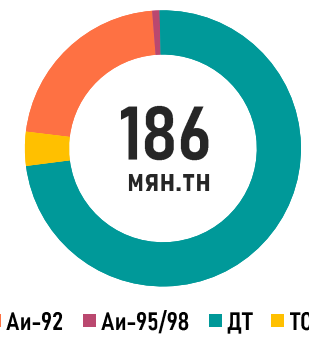

МОНГОЛ УЛСЫН ШАТАХУУНЫ МЭДЭЭ

/2026.04.23/

БҮХ ТӨРЛИЙН ШАТАХУУНЫ ИМПОРТ /2026.01.01-04.23/

ИМПОРТ /2026.04.01-2025.04.23/

ЖИЖИГЛЭН БОРЛУУЛАЛТЫН ҮНЭ (төг/л)

Аймаг/Хот	АИ-92	АИ-92 /К5/	АИ-95	ДТ
Улаанбаатар	2590	2990	4010	4320
Дархан	2670	3150	4120	5000
Архангай	2700	3180	4140	4960
Өмнөговь	2750	3230	4090	5050
Дорнод	2730	3240	4130	4750
Булган	2720	3210	4160	5140
Ховд	3350	-	4300	5460
Говь-Алтай	3200	-	4250	5260
Увс	3200	-	4300	5270

БҮХ ТӨРЛИЙН ШАТАХУУНЫ ҮЛДЭГДЭЛ НИЙТ 218,821 тн /Улсын хэмжээнд/

ҮЛДЭГДЛИЙН ХАРЬЦУУЛАЛТ /2026.01.20-2026.04.21/

БҮС НУТГУУДЫН ШАТАХУУНЫ ҮЛДЭГДЭЛ

/2026.04.23/

БҮС НУТАГ, АЙМГААР /тн/

БАРУУН БҮС

Аймаг	А-80	АИ-92	АИ-95	ДТ	Нийт
Баян-Өлгий	12	1,759	29	2,371	4,171
Говь-Алтай	-	478	17	423	918
Завхан	-	790	71	441	1,301
Увс	-	2,045	70	1,214	3,328
Ховд	-	1,213	46	1,356	2,615
Нийт	12	6,284	233	5,803	12,332