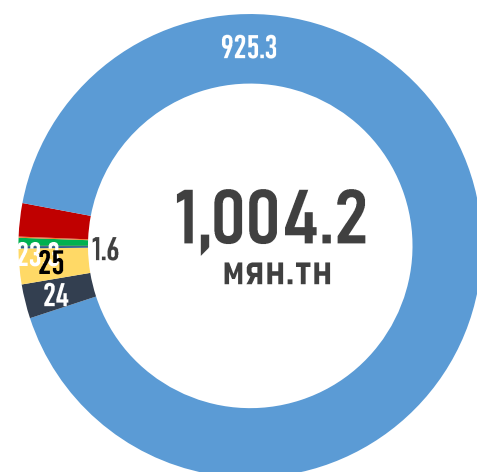

ГТБ-НИЙ ИМПОРТ
/Боомт/