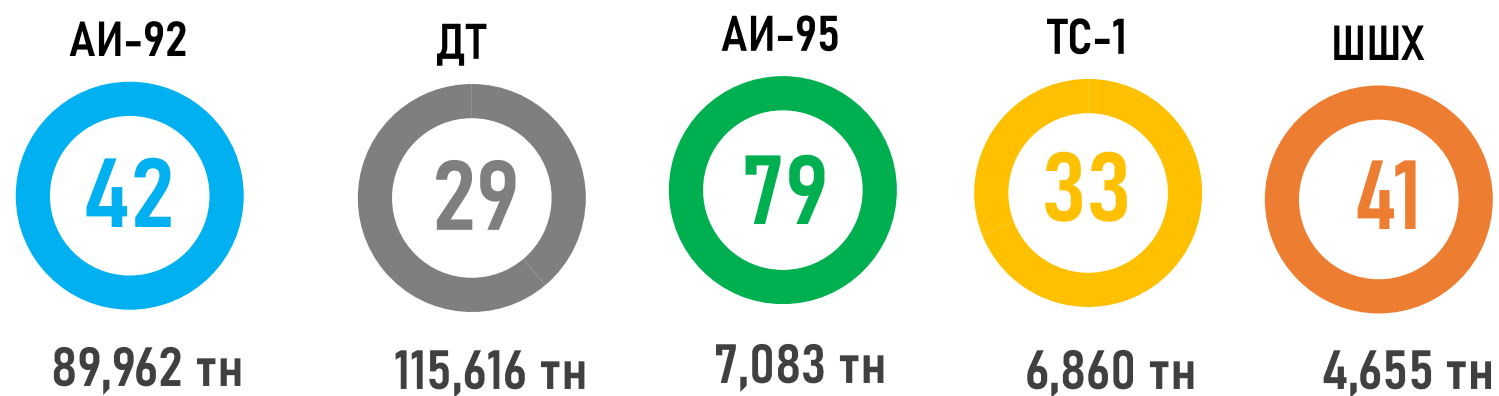

МОНГОЛ УЛСЫН ШАТАХУУНЫ МЭДЭЭ

/2026.04.23/

БҮХ ТӨРЛИЙН ШАТАХУУНЫ ИМПОРТ /2026.01.01-04.23/

ИМПОРТ /2026.04.01-2025.04.23/

ЖИЖИГЛЭН БОРЛУУЛАЛТЫН ҮНЭ (төг/л)

Аймаг/Хот	АИ-92	АИ-92 /К5/	АИ-95	ДТ
Улаанбаатар	2590	2990	4010	4320
Дархан	2670	3150	4120	5000
Архангай	2700	3180	4140	4960
Өмнөговь	2750	3230	4090	5050
Дорнод	2730	3240	4130	4750
Булган	2720	3210	4160	5140
Ховд	3350	-	4300	5460
Говь-Алтай	3200	-	4250	5260
Увс	3200	-	4300	5270

БҮХ ТӨРЛИЙН ШАТАХУУНЫ ҮЛДЭГДЭЛ НИЙТ 218,821 тн /Улсын хэмжээнд/

ҮЛДЭГДЛИЙН ХАРЬЦУУЛАЛТ /2026.01.20-2026.04.21/

БҮС НУТГУУДЫН ШАТАХУУНЫ ҮЛДЭГДЭЛ

/2026.04.23/

БҮС НУТАГ, АЙМГААР /тн/

БАРУУН БҮС

Аймаг	А-80	АИ-92	АИ-95	ДТ	Нийт
Баян-Өлгий	12	1,759	29	2,371	4,171
Говь-Алтай	-	478	17	423	918
Завхан	-	790	71	441	1,301
Увс	-	2,045	70	1,214	3,328
Ховд	-	1,213	46	1,356	2,615
Нийт	12	6,284	233	5,803	12,332