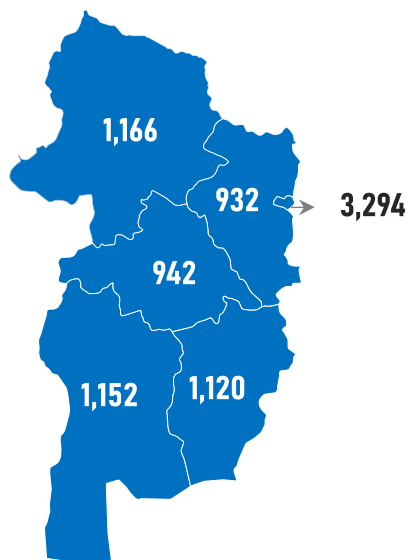

МОНГОЛ УЛСЫН ШАТАХУУНЫ МЭДЭЭ

/2026.04.23/

БҮХ ТӨРЛИЙН ШАТАХУУНЫ ИМПОРТ /2026.01.01-04.23/

ИМПОРТ /2026.04.01-2025.04.23/

ЖИЖИГЛЭН БОРЛУУЛАЛТЫН ҮНЭ (төг/л)

Аймаг/Хот	АИ-92	АИ-92 /К5/	АИ-95	ДТ
Улаанбаатар	2590	2990	4010	4320
Дархан	2670	3150	4120	5000
Архангай	2700	3180	4140	4960
Өмнөговь	2750	3230	4090	5050
Дорнод	2730	3240	4130	4750
Булган	2720	3210	4160	5140
Ховд	3350	-	4300	5460
Говь-Алтай	3200	-	4250	5260
Увс	3200	-	4300	5270

БҮХ ТӨРЛИЙН ШАТАХУУНЫ ҮЛДЭГДЭЛ НИЙТ 218,821 тн /Улсын хэмжээнд/

ҮЛДЭГДЛИЙН ХАРЬЦУУЛАЛТ /2026.01.20-2026.04.21/

БҮС НУТГУУДЫН ШАТАХУУНЫ ҮЛДЭГДЭЛ

/2026.04.23/

БҮС НУТАГ, АЙМГААР /тн/

БАРУУН БҮС

Аймаг	А-80	АИ-92	АИ-95	ДТ	Нийт
Баян-Өлгий	12	1,759	29	2,371	4,171
Говь-Алтай	-	478	17	423	918
Завхан	-	790	71	441	1,301
Увс	-	2,045	70	1,214	3,328
Ховд	-	1,213	46	1,356	2,615
Нийт	12	6,284	233	5,803	12,332

ХАНГАЙН БҮС

Аймаг	А-80	АИ-92	АИ-95	ДТ	Нийт
Архангай	-	640	42	260	942
Баянхонгор	-	661	57	435	1,152
Булган	-	593	48	290	932
Өвөрхангай	-	638	74	409	1,120
Орхон	-	2,280	114	900	3,294
Хөвсгөл	-	754	72	340	1,166
Нийт	-	5,566	406	2,635	8,607

ТӨВИЙН БҮС

Аймаг	А-80	АИ-92	АИ-95	ДТ	Нийт
Төв	-	1,105	13	848	1,965
Дархан-Уул	-	7,097	380	3,681	11,158
Сэлэнгэ	-	743	129	660	1,532
Говьсүмбэр	-	669	32	4,265	4,966
Дундговь	-	268	13	187	468
Дорноговь	-	7,327	1,212	5,575	14,115
Өмнөговь	-	959	30	13,840	14,828
Нийт	-	18,168	1,809	29,055	49,032