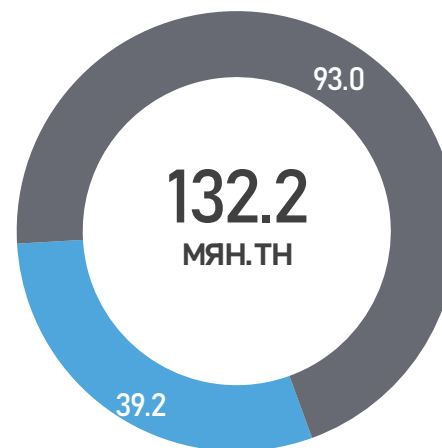

НИЙТ ИМПОРТ /МЯН.ТН/

ГТБ-НИЙ ИМПОРТ
/Төрөл/

ГТБ-НИЙ ИМПОРТ
/Боомт/

2026.03 САРЫН ЗАХИАЛГА
/Роснефть/

МУ-д ЗАМД ЯВАА
/2026.03.27/

■ А-80 ■ АИ-92 ■ АИ-95/98
■ ДТ ■ ТС-1 ■ Шатдаг хий

■ Боршоо ■ Замын-Үүд ■ Сүхбаатар
■ Цагааннуур ■ Эрэнцэв ■ Бусад

■ АИ-92 ■ АИ-95/98 ■ ДТ

■ АИ-92 ■ ДТ