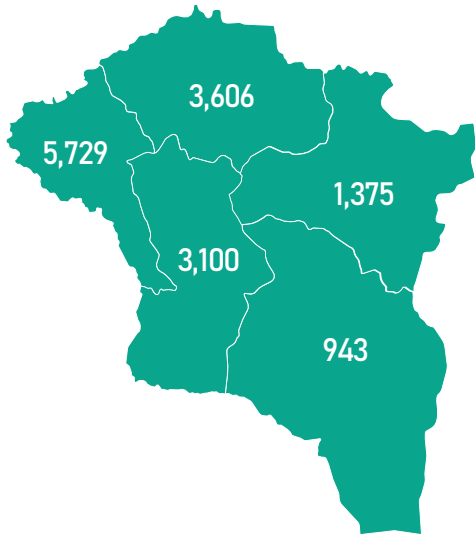

МОНГОЛ УЛСЫН ШАТАХУУНЫ МЭДЭЭ

/2026.03.27/

БҮХ ТӨРЛИЙН ШАТАХУУНЫ ИМПОРТ /2026.01.01-03.26/

ИМПОРТ /2026.03.24-2025.03.26/

ЖИЖИГЛЭН БОРЛУУЛАЛТЫН ҮНЭ (төг/л)

Аймаг/Хот	АИ-92	АИ-92 /К5/	АИ-95	ДТ
Улаанбаатар	2590	2990	3610	3140
Дархан	2670	3170	3610	3350
Архангай	2700	3180	3740	3410
Өмнөговь	2750	3230	3690	3400
Дорнод	2730	3240	3730	3450
Булган	2720	3200	3760	3380
Ховд	3350	-	3900	3910
Говь-Алтай	3200	-	3850	3710
Увс	3300	-	3900	3720

БҮХ ТӨРЛИЙН ШАТАХУУНЫ ҮЛДЭГДЭЛ НИЙТ 212,077 ТН /Улсын хэмжээнд/

ҮЛДЭГДЛИЙН ХАРЬЦУУЛАЛТ /2025.11.25-2026.03.27/

БҮС НУТГУУДЫН ШАТАХУУНЫ ҮЛДЭГДЭЛ

/2026.03.27/

БҮС НУТАГ, АЙМГААР /тн/

БАРУУН БҮС

Аймаг	А-80	АИ-92	АИ-95	ДТ	Нийт
Баян-Өлгий	12	3,255	23	2,439	5,729
Говь-Алтай	-	500	22	421	943
Завхан	-	826	78	471	1,375
Увс	-	2,630	31	945	3,606
Ховд	-	1,539	48	1,514	3,100
Нийт	12	8,750	202	5,790	14,754

ХАНГАЙН БҮС

Аймаг	А-80	АИ-92	АИ-95	ДТ	Нийт
Архангай	-	659	40	393	1,091
Баянхонгор	-	674	51	358	1,083
Булган	-	744	53	341	1,139
Өвөрхангай	-	630	62	374	1,066
Орхон	-	2,877	140	1,001	4,018
Хөвсгөл	-	821	78	398	1,297
Нийт	-	6,406	424	2,865	9,694

ТӨВИЙН БҮС

Аймаг	А-80	АИ-92	АИ-95	ДТ	Нийт
Төв	-	1,399	16	802	2,217
Дархан-Уул	-	4,157	368	3,878	8,403
Сэлэнгэ	-	793	129	507	1,429
Говьсүмбэр	-	983	42	6,119	7,144
Дундговь	-	267	15	202	485
Дорноговь	-	3,536	94	8,580	12,210
Өмнөговь	-	1,457	24	11,177	12,658
Нийт	-	12,593	687	31,265	44,545