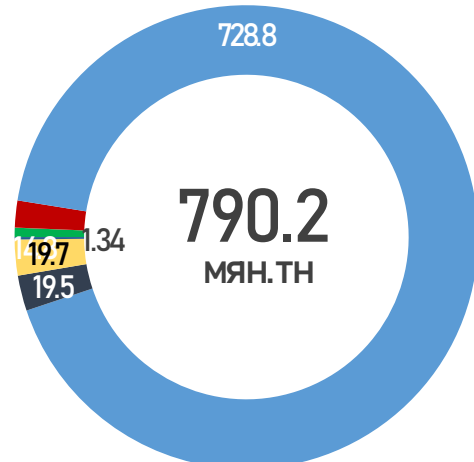

ГТБ-НИЙ ИМПОРТ
/Боомт/