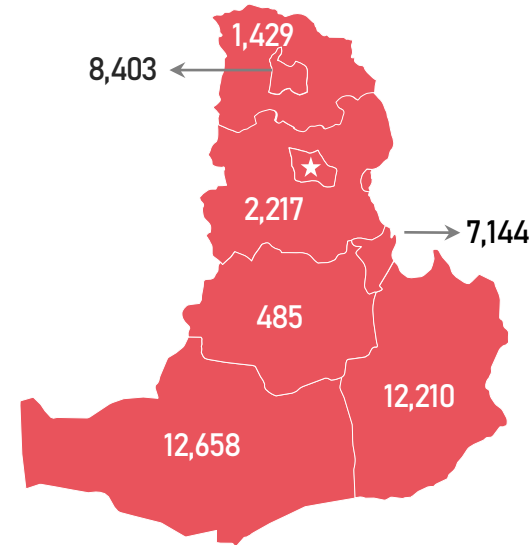

МОНГОЛ УЛСЫН ШАТАХУУНЫ МЭДЭЭ

/2026.03.27/

БҮХ ТӨРЛИЙН ШАТАХУУНЫ ИМПОРТ /2026.01.01-03.26/

ИМПОРТ /2026.03.24-2025.03.26/

ЖИЖИГЛЭН БОРЛУУЛАЛТЫН ҮНЭ (төг/л)

Аймаг/Хот	АИ-92	АИ-92 /К5/	АИ-95	ДТ
Улаанбаатар	2590	2990	3610	3140
Дархан	2670	3170	3610	3350
Архангай	2700	3180	3740	3410
Өмнөговь	2750	3230	3690	3400
Дорнод	2730	3240	3730	3450
Булган	2720	3200	3760	3380
Ховд	3350	-	3900	3910
Говь-Алтай	3200	-	3850	3710
Увс	3300	-	3900	3720

БҮХ ТӨРЛИЙН ШАТАХУУНЫ ҮЛДЭГДЭЛ НИЙТ 212,077 ТН /Улсын хэмжээнд/

ҮЛДЭГДЛИЙН ХАРЬЦУУЛАЛТ /2025.11.25-2026.03.27/

БҮС НУТГУУДЫН ШАТАХУУНЫ ҮЛДЭГДЭЛ

/2026.03.27/

БҮС НУТАГ, АЙМГААР /тн/

БАРУУН БҮС

Аймаг	А-80	АИ-92	АИ-95	ДТ	Нийт
Баян-Өлгий	12	3,255	23	2,439	5,729
Говь-Алтай	-	500	22	421	943
Завхан	-	826	78	471	1,375
Увс	-	2,630	31	945	3,606
Ховд	-	1,539	48	1,514	3,100
Нийт	12	8,750	202	5,790	14,754

ХАНГАЙН БҮС

Аймаг	А-80	АИ-92	АИ-95	ДТ	Нийт
Архангай	-	659	40	393	1,091
Баянхонгор	-	674	51	358	1,083
Булган	-	744	53	341	1,139
Өвөрхангай	-	630	62	374	1,066
Орхон	-	2,877	140	1,001	4,018
Хөвсгөл	-	821	78	398	1,297
Нийт	-	6,406	424	2,865	9,694

ТӨВИЙН БҮС

Аймаг	А-80	АИ-92	АИ-95	ДТ	Нийт
Төв	-	1,399	16	802	2,217
Дархан-Уул	-	4,157	368	3,878	8,403
Сэлэнгэ	-	793	129	507	1,429
Говьсүмбэр	-	983	42	6,119	7,144
Дундговь	-	267	15	202	485
Дорноговь	-	3,536	94	8,580	12,210
Өмнөговь	-	1,457	24	11,177	12,658
Нийт	-	12,593	687	31,265	44,545