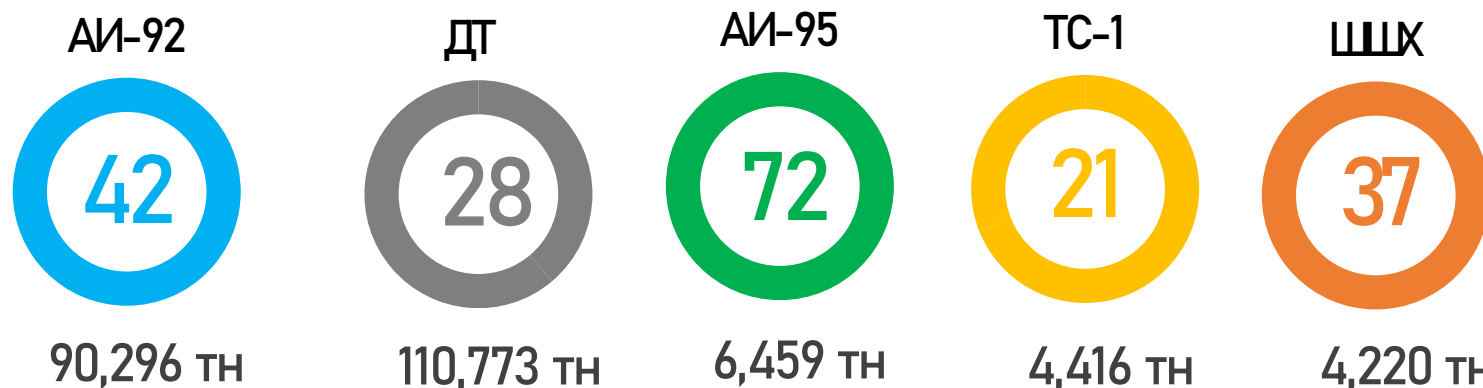

МОНГОЛ УЛСЫН ШАТАХУУНЫ МЭДЭЭ

/2026.03.27/

БҮХ ТӨРЛИЙН ШАТАХУУНЫ ИМПОРТ /2026.01.01-03.26/

ИМПОРТ /2026.03.24-2025.03.26/

ЖИЖИГЛЭН БОРЛУУЛАЛТЫН ҮНЭ (төг/л)

Аймаг/Хот	АИ-92	АИ-92 /К5/	АИ-95	ДТ
Улаанбаатар	2590	2990	3610	3140
Дархан	2670	3170	3610	3350
Архангай	2700	3180	3740	3410
Өмнөговь	2750	3230	3690	3400
Дорнод	2730	3240	3730	3450
Булган	2720	3200	3760	3380
Ховд	3350	-	3900	3910
Говь-Алтай	3200	-	3850	3710
Увс	3300	-	3900	3720

БҮХ ТӨРЛИЙН ШАТАХУУНЫ ҮЛДЭГДЭЛ НИЙТ 212,077 ТН /Улсын хэмжээнд/

ҮЛДЭГДЛИЙН ХАРЬЦУУЛАЛТ /2025.11.25-2026.03.27/

БҮС НУТГУУДЫН ШАТАХУУНЫ ҮЛДЭГДЭЛ

/2026.03.27/

БҮС НУТАГ, АЙМГААР /тн/

БАРУУН БҮС

Аймаг	А-80	АИ-92	АИ-95	ДТ	Нийт
Баян-Өлгий	12	3,255	23	2,439	5,729
Говь-Алтай	-	500	22	421	943
Завхан	-	826	78	471	1,375
Увс	-	2,630	31	945	3,606
Ховд	-	1,539	48	1,514	3,100
Нийт	12	8,750	202	5,790	14,754