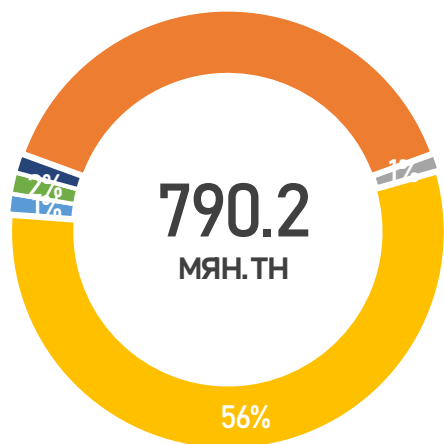

ГТБ-НИЙ ИМПОРТ
/Төрөл/