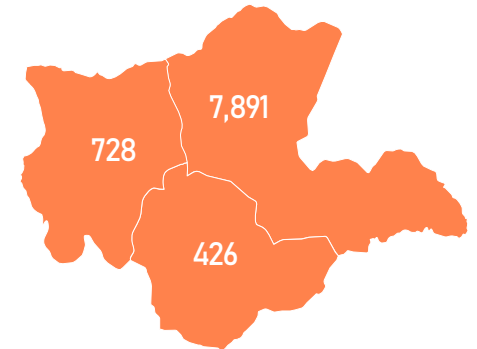

ЗҮҮН БҮС

Аймаг	А-80	АИ-92	АИ-95	ДТ	НИЙТ
Дорнод	-	4,073	115	3,702	7,891
Сүхбаатар	-	203	24	199	426
Хэнтий	-	387	53	288	728
Нийт	-	4,664	192	4,189	9,045