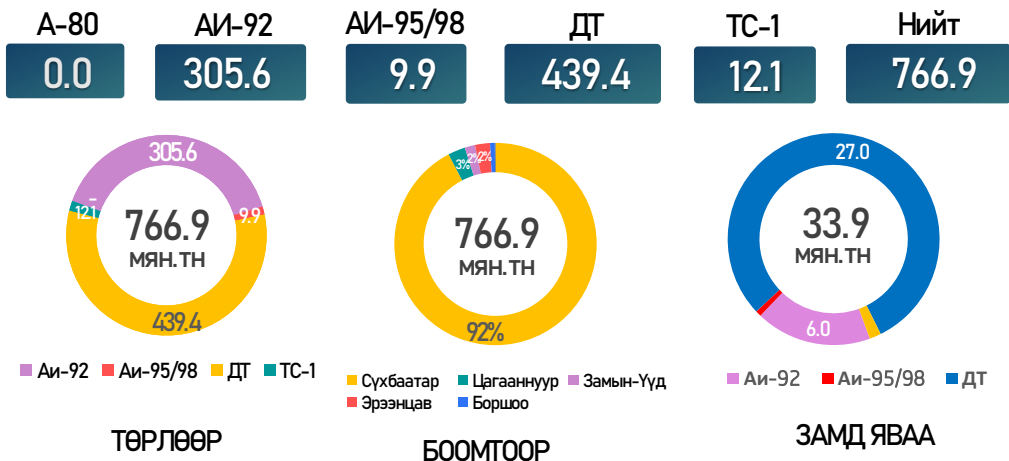

МОНГОЛ УЛСЫН ШАТАХУУНЫ МЭДЭЭ

/2026.03.27/

БҮХ ТӨРЛИЙН ШАТАХУУНЫ ИМПОРТ /2026.01.01-03.26/

ИМПОРТ /2026.03.24-2025.03.26/

ЖИЖИГЛЭН БОРЛУУЛАЛТЫН ҮНЭ (төг/л)

Аймаг/Хот	АИ-92	АИ-92 /К5/	АИ-95	ДТ
Улаанбаатар	2590	2990	3610	3140
Дархан	2670	3170	3610	3350
Архангай	2700	3180	3740	3410
Өмнөговь	2750	3230	3690	3400
Дорнод	2730	3240	3730	3450
Булган	2720	3200	3760	3380
Ховд	3350	-	3900	3910
Говь-Алтай	3200	-	3850	3710
Увс	3300	-	3900	3720

БҮХ ТӨРЛИЙН ШАТАХУУНЫ ҮЛДЭГДЭЛ НИЙТ 212,077 ТН /Улсын хэмжээнд/

ҮЛДЭГДЛИЙН ХАРЬЦУУЛАЛТ /2025.11.25-2026.03.27/

БҮС НУТГУУДЫН ШАТАХУУНЫ ҮЛДЭГДЭЛ

/2026.03.27/

БҮС НУТАГ, АЙМГААР /тн/

БАРУУН БҮС

Аймаг	А-80	АИ-92	АИ-95	ДТ	Нийт
Баян-Өлгий	12	3,255	23	2,439	5,729
Говь-Алтай	-	500	22	421	943
Завхан	-	826	78	471	1,375
Увс	-	2,630	31	945	3,606
Ховд	-	1,539	48	1,514	3,100
Нийт	12	8,750	202	5,790	14,754