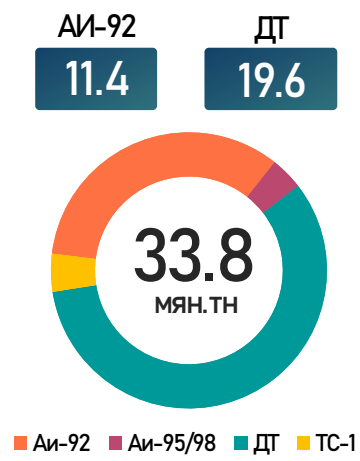

МОНГОЛ УЛСЫН ШАТАХУУНЫ МЭДЭЭ

/2026.03.27/

БҮХ ТӨРЛИЙН ШАТАХУУНЫ ИМПОРТ /2026.01.01-03.26/

ИМПОРТ /2026.03.24-2025.03.26/

ЖИЖИГЛЭН БОРЛУУЛАЛТЫН ҮНЭ (төг/л)

Аймаг/Хот	АИ-92	АИ-92 /К5/	АИ-95	ДТ
Улаанбаатар	2590	2990	3610	3140
Дархан	2670	3170	3610	3350
Архангай	2700	3180	3740	3410
Өмнөговь	2750	3230	3690	3400
Дорнод	2730	3240	3730	3450
Булган	2720	3200	3760	3380
Ховд	3350	-	3900	3910
Говь-Алтай	3200	-	3850	3710
Увс	3300	-	3900	3720

БҮХ ТӨРЛИЙН ШАТАХУУНЫ ҮЛДЭГДЭЛ НИЙТ 212,077 ТН /Улсын хэмжээнд/

ҮЛДЭГДЛИЙН ХАРЬЦУУЛАЛТ /2025.11.25-2026.03.27/

БҮС НУТГУУДЫН ШАТАХУУНЫ ҮЛДЭГДЭЛ

/2026.03.27/

БҮС НУТАГ, АЙМГААР /тн/

БАРУУН БҮС

Аймаг	А-80	АИ-92	АИ-95	ДТ	Нийт
Баян-Өлгий	12	3,255	23	2,439	5,729
Говь-Алтай	-	500	22	421	943
Завхан	-	826	78	471	1,375
Увс	-	2,630	31	945	3,606
Ховд	-	1,539	48	1,514	3,100
Нийт	12	8,750	202	5,790	14,754