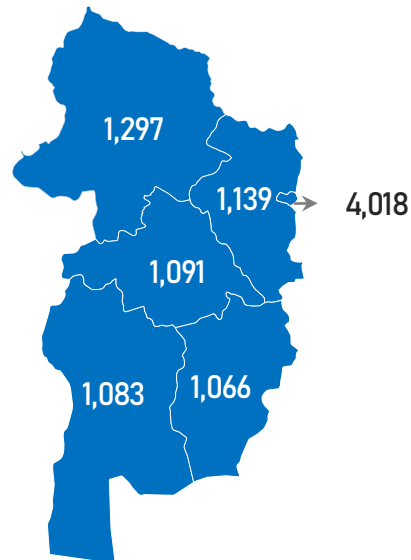

МОНГОЛ УЛСЫН ШАТАХУУНЫ МЭДЭЭ

/2026.03.27/

БҮХ ТӨРЛИЙН ШАТАХУУНЫ ИМПОРТ /2026.01.01-03.26/

ИМПОРТ /2026.03.24-2025.03.26/

ЖИЖИГЛЭН БОРЛУУЛАЛТЫН ҮНЭ (төг/л)

Аймаг/Хот	АИ-92	АИ-92 /К5/	АИ-95	ДТ
Улаанбаатар	2590	2990	3610	3140
Дархан	2670	3170	3610	3350
Архангай	2700	3180	3740	3410
Өмнөговь	2750	3230	3690	3400
Дорнод	2730	3240	3730	3450
Булган	2720	3200	3760	3380
Ховд	3350	-	3900	3910
Говь-Алтай	3200	-	3850	3710
Увс	3300	-	3900	3720

БҮХ ТӨРЛИЙН ШАТАХУУНЫ ҮЛДЭГДЭЛ НИЙТ 212,077 ТН /Улсын хэмжээнд/

ҮЛДЭГДЛИЙН ХАРЬЦУУЛАЛТ /2025.11.25-2026.03.27/

БҮС НУТГУУДЫН ШАТАХУУНЫ ҮЛДЭГДЭЛ

/2026.03.27/

БҮС НУТАГ, АЙМГААР /тн/

БАРУУН БҮС

Аймаг	А-80	АИ-92	АИ-95	ДТ	Нийт
Баян-Өлгий	12	3,255	23	2,439	5,729
Говь-Алтай	-	500	22	421	943
Завхан	-	826	78	471	1,375
Увс	-	2,630	31	945	3,606
Ховд	-	1,539	48	1,514	3,100
Нийт	12	8,750	202	5,790	14,754

ХАНГАЙН БҮС

Аймаг	А-80	АИ-92	АИ-95	ДТ	Нийт
Архангай	-	659	40	393	1,091
Баянхонгор	-	674	51	358	1,083
Булган	-	744	53	341	1,139
Өвөрхангай	-	630	62	374	1,066
Орхон	-	2,877	140	1,001	4,018
Хөвсгөл	-	821	78	398	1,297
Нийт	-	6,406	424	2,865	9,694

ТӨВИЙН БҮС

Аймаг	А-80	АИ-92	АИ-95	ДТ	Нийт
Төв	-	1,399	16	802	2,217
Дархан-Уул	-	4,157	368	3,878	8,403
Сэлэнгэ	-	793	129	507	1,429
Говьсүмбэр	-	983	42	6,119	7,144
Дундговь	-	267	15	202	485
Дорноговь	-	3,536	94	8,580	12,210
Өмнөговь	-	1,457	24	11,177	12,658
Нийт	-	12,593	687	31,265	44,545