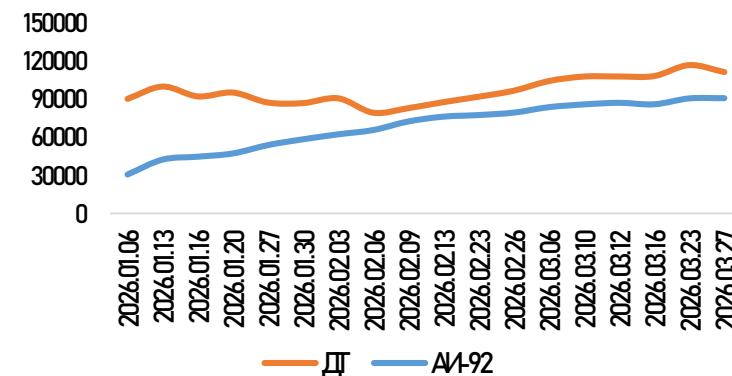

МОНГОЛ УЛСЫН ШАТАХУУНЫ МЭДЭЭ

/2026.03.27/

БҮХ ТӨРЛИЙН ШАТАХУУНЫ ИМПОРТ /2026.01.01-03.26/

ИМПОРТ /2026.03.24-2025.03.26/

ЖИЖИГЛЭН БОРЛУУЛАЛТЫН ҮНЭ (төг/л)

Аймаг/Хот	АИ-92	АИ-92 /К5/	АИ-95	ДТ
Улаанбаатар	2590	2990	3610	3140
Дархан	2670	3170	3610	3350
Архангай	2700	3180	3740	3410
Өмнөговь	2750	3230	3690	3400
Дорнод	2730	3240	3730	3450
Булган	2720	3200	3760	3380
Ховд	3350	-	3900	3910
Говь-Алтай	3200	-	3850	3710
Увс	3300	-	3900	3720

БҮХ ТӨРЛИЙН ШАТАХУУНЫ ҮЛДЭГДЭЛ НИЙТ 212,077 ТН /Улсын хэмжээнд/

ҮЛДЭГДЛИЙН ХАРЬЦУУЛАЛТ /2025.11.25-2026.03.27/

БҮС НУТГУУДЫН ШАТАХУУНЫ ҮЛДЭГДЭЛ

/2026.03.27/

БҮС НУТАГ, АЙМГААР /тн/

БАРУУН БҮС

Аймаг	А-80	АИ-92	АИ-95	ДТ	Нийт
Баян-Өлгий	12	3,255	23	2,439	5,729
Говь-Алтай	-	500	22	421	943
Завхан	-	826	78	471	1,375
Увс	-	2,630	31	945	3,606
Ховд	-	1,539	48	1,514	3,100
Нийт	12	8,750	202	5,790	14,754