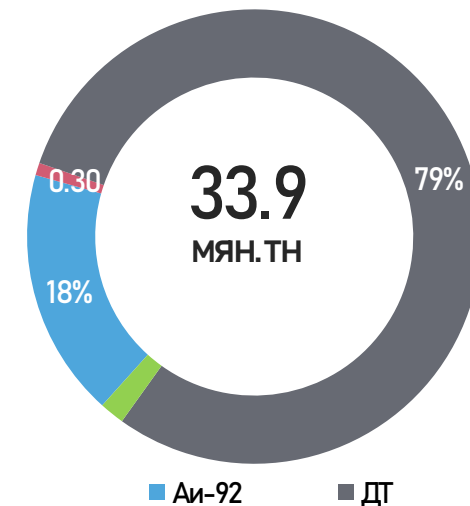

НИЙТ ИМПОРТ /МЯН.ТН/

ГТБ-НИЙ ИМПОРТ
/Төрөл/

ГТБ-НИЙ ИМПОРТ
/Боомт/

2026.03 САРЫН ЗАХИАЛГА
/Роснефть/

МУ-д ЗАМД ЯВАА
/2026.03.27/

■ А-80 ■ АИ-92 ■ АИ-95/98
■ ДТ ■ ТС-1 ■ Шатдаг хий

■ Боршоо ■ Замын-Үүд ■ Сүхбаатар
■ Цагааннуур ■ Эрэнцэв ■ Бусад

■ АИ-92 ■ АИ-95/98 ■ ДТ

■ АИ-92 ■ ДТ