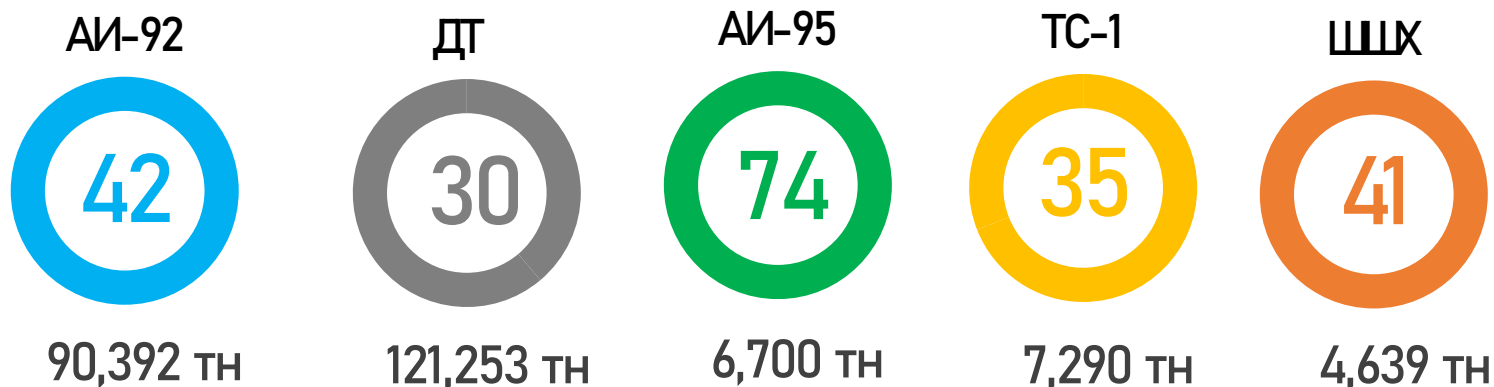

МОНГОЛ УЛСЫН ШАТАХУУНЫ МЭДЭЭ

/2026.05.04/

БҮХ ТӨРЛИЙН ШАТАХУУНЫ ИМПОРТ /2026.01.01-05.04/

ИМПОРТ /2026.05.01-2025.05.04/

ЖИЖИГЛЭН БОРЛУУЛАЛТЫН ҮНЭ (төг/л)

Аймаг/Хот	АИ-92	АИ-92 /К5/	АИ-95	ДТ
Улаанбаатар	2590	2990	4010	4340
Дархан	2670	3150	4120	4670
Архангай	2700	3180	4140	4610
Өмнөговь	2750	3230	4090	4700
Дорнод	2730	3240	4130	4650
Булган	2730	3210	4160	4680
Ховд	3250	-	4300	5110
Говь-Алтай	3100	-	4250	4910
Увс	3200	-	4300	4920

БҮХ ТӨРЛИЙН ШАТАХУУНЫ ҮЛДЭГДЭЛ НИЙТ 225,713 ТН /Улсын хэмжээнд/

ҮЛДЭГДЛИЙН ХАРЬЦУУЛАЛТ /2026.01.20-2026.05.04/

БҮС НУТГУУДЫН ШАТАХУУНЫ ҮЛДЭГДЭЛ

/2026.05.04/

БҮС НУТАГ, АЙМГААР /тн/

БАРУУН БҮС

Аймаг	А-80	А1-92	А1-95	ДТ	Нийт
Баян-Өлгий	8	2,835	32	2,196	5,071
Говь-Алтай	-	594	15	469	1,078
Завхан	-	734	76	433	1,242
Увс	-	2,127	80	1,248	3,456
Ховд	7	1,347	43	1,418	2,815
Нийт	15	7,638	246	5,763	13,662

ХАНГАЙН БҮС

Аймаг	А-80	А1-92	А1-95	ДТ	Нийт
Архангай	-	539	38	252	829
Баянхонгор	-	534	53	338	924
Булган	-	635	53	232	920
Өвөрхангай	5	605	71	417	1,098
Орхон	-	2,270	114	695	3,079
Хөвсгөл	-	723	69	363	1,155
Нийт	5	5,306	398	2,297	8,005