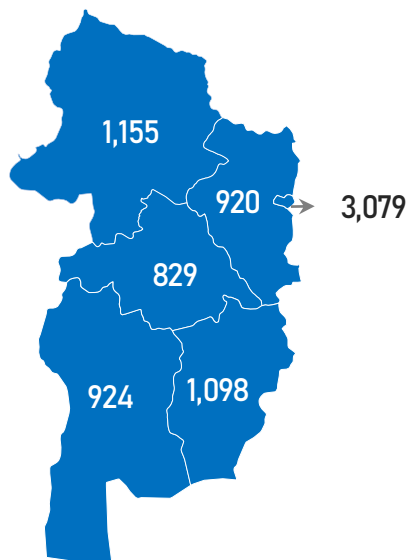

МОНГОЛ УЛСЫН ШАТАХУУНЫ МЭДЭЭ

/2026.05.04/

БҮХ ТӨРЛИЙН ШАТАХУУНЫ ИМПОРТ /2026.01.01-05.04/

ИМПОРТ /2026.05.01-2025.05.04/

ЖИЖИГЛЭН БОРЛУУЛАЛТЫН ҮНЭ (төг/л)

Аймаг/Хот	АИ-92	АИ-92 /К5/	АИ-95	ДТ
Улаанбаатар	2590	2990	4010	4340
Дархан	2670	3150	4120	4670
Архангай	2700	3180	4140	4610
Өмнөговь	2750	3230	4090	4700
Дорнод	2730	3240	4130	4650
Булган	2730	3210	4160	4680
Ховд	3250	-	4300	5110
Говь-Алтай	3100	-	4250	4910
Увс	3200	-	4300	4920

БҮХ ТӨРЛИЙН ШАТАХУУНЫ ҮЛДЭГДЭЛ НИЙТ 225,713 ТН /Улсын хэмжээнд/

ҮЛДЭГДЛИЙН ХАРЬЦУУЛАЛТ /2026.01.20-2026.05.04/

БҮС НУТГУУДЫН ШАТАХУУНЫ ҮЛДЭГДЭЛ

/2026.05.04/

БҮС НУТАГ, АЙМГААР /тн/

БАРУУН БҮС

Аймаг	А-80	А1-92	А1-95	ДТ	Нийт
Баян-Өлгий	8	2,835	32	2,196	5,071
Говь-Алтай	-	594	15	469	1,078
Завхан	-	734	76	433	1,242
Увс	-	2,127	80	1,248	3,456
Ховд	7	1,347	43	1,418	2,815
Нийт	15	7,638	246	5,763	13,662

ХАНГАЙН БҮС

Аймаг	А-80	А1-92	А1-95	ДТ	Нийт
Архангай	-	539	38	252	829
Баянхонгор	-	534	53	338	924
Булган	-	635	53	232	920
Өвөрхангай	5	605	71	417	1,098
Орхон	-	2,270	114	695	3,079
Хөвсгөл	-	723	69	363	1,155
Нийт	5	5,306	398	2,297	8,005

ТӨВИЙН БҮС

Аймаг	А-80	А1-92	А1-95	ДТ	Нийт
Төв	-	830	9	786	1,624
Дорнод-Уул	-	6,551	276	3,305	10,132
Сэлэнгэ	-	738	123	713	1,574
Говьсүмбэр	-	771	37	5,121	5,929
Дундговь	-	216	14	156	386
Дорноговь	-	6,617	1,211	4,578	12,406
Өмнөговь	-	898	33	18,245	19,175
Нийт	-	16,621	1,702	32,904	51,227