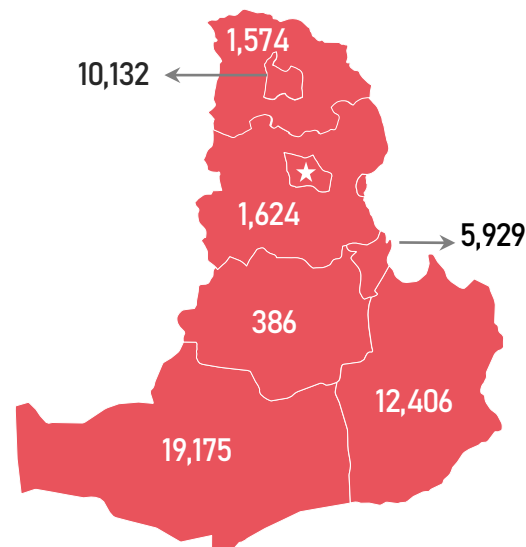

МОНГОЛ УЛСЫН ШАТАХУУНЫ МЭДЭЭ

/2026.05.04/

БҮХ ТӨРЛИЙН ШАТАХУУНЫ ИМПОРТ /2026.01.01-05.04/

ИМПОРТ /2026.05.01-2025.05.04/

ЖИЖИГЛЭН БОРЛУУЛАЛТЫН ҮНЭ (төг/л)

Аймаг/Хот	АИ-92	АИ-92 /К5/	АИ-95	ДТ
Улаанбаатар	2590	2990	4010	4340
Дархан	2670	3150	4120	4670
Архангай	2700	3180	4140	4610
Өмнөговь	2750	3230	4090	4700
Дорнод	2730	3240	4130	4650
Булган	2730	3210	4160	4680
Ховд	3250	-	4300	5110
Говь-Алтай	3100	-	4250	4910
Увс	3200	-	4300	4920

БҮХ ТӨРЛИЙН ШАТАХУУНЫ ҮЛДЭГДЭЛ НИЙТ 225,713 ТН /Улсын хэмжээнд/

ҮЛДЭГДЛИЙН ХАРЬЦУУЛАЛТ /2026.01.20-2026.05.04/

БҮС НУТГУУДЫН ШАТАХУУНЫ ҮЛДЭГДЭЛ

/2026.05.04/

БҮС НУТАГ, АЙМГААР /тн/

БАРУУН БҮС

Аймаг	А-80	А1-92	А1-95	ДТ	Нийт
Баян-Өлгий	8	2,835	32	2,196	5,071
Говь-Алтай	-	594	15	469	1,078
Завхан	-	734	76	433	1,242
Увс	-	2,127	80	1,248	3,456
Ховд	7	1,347	43	1,418	2,815
Нийт	15	7,638	246	5,763	13,662

ХАНГАЙН БҮС

Аймаг	А-80	А1-92	А1-95	ДТ	Нийт
Архангай	-	539	38	252	829
Баянхонгор	-	534	53	338	924
Булган	-	635	53	232	920
Өвөрхангай	5	605	71	417	1,098
Орхон	-	2,270	114	695	3,079
Хөвсгөл	-	723	69	363	1,155
Нийт	5	5,306	398	2,297	8,005

ТӨВИЙН БҮС

Аймаг	А-80	А1-92	А1-95	ДТ	Нийт
Төв	-	830	9	786	1,624
Дорнод-Уул	-	6,551	276	3,305	10,132
Сэлэнгэ	-	738	123	713	1,574
Говьсүмбэр	-	771	37	5,121	5,929
Дундговь	-	216	14	156	386
Дорноговь	-	6,617	1,211	4,578	12,406
Өмнөговь	-	898	33	18,245	19,175
Нийт	-	16,621	1,702	32,904	51,227