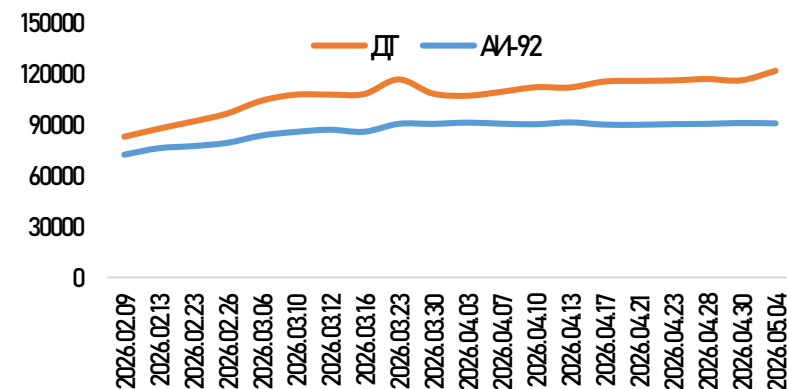

МОНГОЛ УЛСЫН ШАТАХУУНЫ МЭДЭЭ

/2026.05.04/

БҮХ ТӨРЛИЙН ШАТАХУУНЫ ИМПОРТ /2026.01.01-05.04/

ИМПОРТ /2026.05.01-2025.05.04/

ЖИЖИГЛЭН БОРЛУУЛАЛТЫН ҮНЭ (төг/л)

Аймаг/Хот	АИ-92	АИ-92 /К5/	АИ-95	ДТ
Улаанбаатар	2590	2990	4010	4340
Дархан	2670	3150	4120	4670
Архангай	2700	3180	4140	4610
Өмнөговь	2750	3230	4090	4700
Дорнод	2730	3240	4130	4650
Булган	2730	3210	4160	4680
Ховд	3250	-	4300	5110
Говь-Алтай	3100	-	4250	4910
Увс	3200	-	4300	4920

БҮХ ТӨРЛИЙН ШАТАХУУНЫ ҮЛДЭГДЭЛ НИЙТ 225,713 ТН /Улсын хэмжээнд/

ҮЛДЭГДЛИЙН ХАРЬЦУУЛАЛТ /2026.01.20-2026.05.04/

БҮС НУТГУУДЫН ШАТАХУУНЫ ҮЛДЭГДЭЛ

/2026.05.04/

БҮС НУТАГ, АЙМГААР /тн/

БАРУУН БҮС

Аймаг	А-80	А1-92	А1-95	ДТ	Нийт
Баян-Өлгий	8	2,835	32	2,196	5,071
Говь-Алтай	-	594	15	469	1,078
Завхан	-	734	76	433	1,242
Увс	-	2,127	80	1,248	3,456
Ховд	7	1,347	43	1,418	2,815
Нийт	15	7,638	246	5,763	13,662