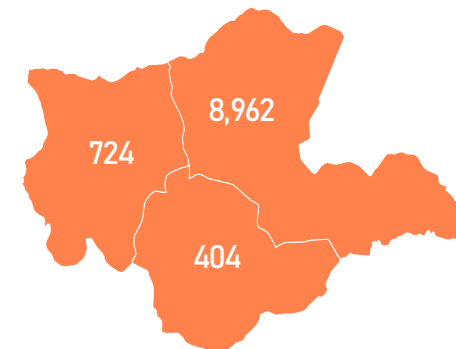

ЗҮҮН БҮС

Аймаг	А-80	А1-92	А1-95	ДТ	НИЙТ
Дорнод	-	5,466	87	3,409	8,962
Сүхбаатар	-	201	20	183	404
Хэнтий	-	408	48	267	724
Нийт	-	6,075	155	3,860	10,090