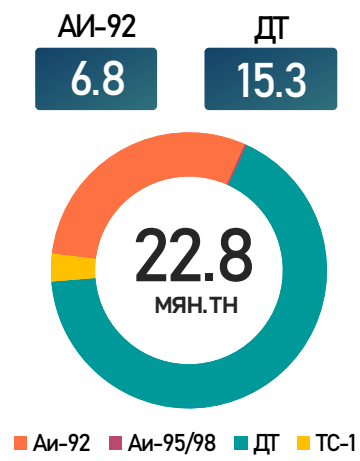

МОНГОЛ УЛСЫН ШАТАХУУНЫ МЭДЭЭ

/2026.05.04/

БҮХ ТӨРЛИЙН ШАТАХУУНЫ ИМПОРТ /2026.01.01-05.04/

ИМПОРТ /2026.05.01-2025.05.04/

ЖИЖИГЛЭН БОРЛУУЛАЛТЫН ҮНЭ (төг/л)

Аймаг/Хот	АИ-92	АИ-92 /К5/	АИ-95	ДТ
Улаанбаатар	2590	2990	4010	4340
Дархан	2670	3150	4120	4670
Архангай	2700	3180	4140	4610
Өмнөговь	2750	3230	4090	4700
Дорнод	2730	3240	4130	4650
Булган	2730	3210	4160	4680
Ховд	3250	-	4300	5110
Говь-Алтай	3100	-	4250	4910
Увс	3200	-	4300	4920

БҮХ ТӨРЛИЙН ШАТАХУУНЫ ҮЛДЭГДЭЛ НИЙТ 225,713 ТН /Улсын хэмжээнд/

ҮЛДЭГДЛИЙН ХАРЬЦУУЛАЛТ /2026.01.20-2026.05.04/

БҮС НУТГУУДЫН ШАТАХУУНЫ ҮЛДЭГДЭЛ

/2026.05.04/

БҮС НУТАГ, АЙМГААР /тн/

БАРУУН БҮС

Аймаг	А-80	А1-92	А1-95	ДТ	Нийт
Баян-Өлгий	8	2,835	32	2,196	5,071
Говь-Алтай	-	594	15	469	1,078
Завхан	-	734	76	433	1,242
Увс	-	2,127	80	1,248	3,456
Ховд	7	1,347	43	1,418	2,815
Нийт	15	7,638	246	5,763	13,662