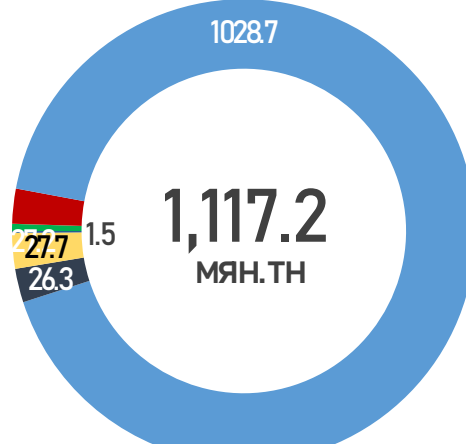

ГТБ-НИЙ ИМПОРТ
/Боомт/