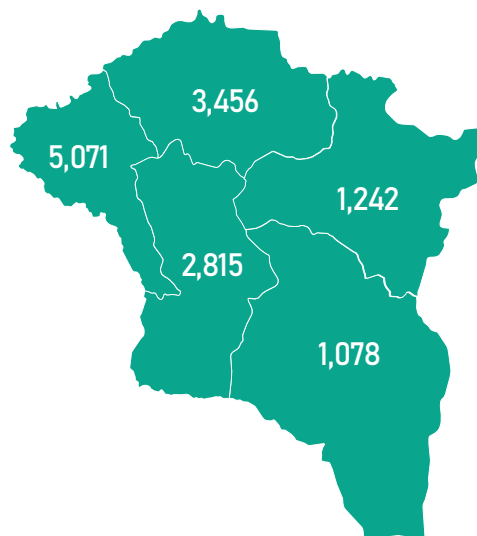

МОНГОЛ УЛСЫН ШАТАХУУНЫ МЭДЭЭ

/2026.05.04/

БҮХ ТӨРЛИЙН ШАТАХУУНЫ ИМПОРТ /2026.01.01-05.04/

ИМПОРТ /2026.05.01-2025.05.04/

ЖИЖИГЛЭН БОРЛУУЛАЛТЫН ҮНЭ (төг/л)

Аймаг/Хот	АИ-92	АИ-92 /К5/	АИ-95	ДТ
Улаанбаатар	2590	2990	4010	4340
Дархан	2670	3150	4120	4670
Архангай	2700	3180	4140	4610
Өмнөговь	2750	3230	4090	4700
Дорнод	2730	3240	4130	4650
Булган	2730	3210	4160	4680
Ховд	3250	-	4300	5110
Говь-Алтай	3100	-	4250	4910
Увс	3200	-	4300	4920

БҮХ ТӨРЛИЙН ШАТАХУУНЫ ҮЛДЭГДЭЛ НИЙТ 225,713 ТН /Улсын хэмжээнд/

ҮЛДЭГДЛИЙН ХАРЬЦУУЛАЛТ /2026.01.20-2026.05.04/

БҮС НУТГУУДЫН ШАТАХУУНЫ ҮЛДЭГДЭЛ

/2026.05.04/

БҮС НУТАГ, АЙМГААР /тн/

БАРУУН БҮС

Аймаг	А-80	А1-92	А1-95	ДТ	Нийт
Баян-Өлгий	8	2,835	32	2,196	5,071
Говь-Алтай	-	594	15	469	1,078
Завхан	-	734	76	433	1,242
Увс	-	2,127	80	1,248	3,456
Ховд	7	1,347	43	1,418	2,815
Нийт	15	7,638	246	5,763	13,662

ХАНГАЙН БҮС

Аймаг	А-80	А1-92	А1-95	ДТ	Нийт
Архангай	-	539	38	252	829
Баянхонгор	-	534	53	338	924
Булган	-	635	53	232	920
Өвөрхангай	5	605	71	417	1,098
Орхон	-	2,270	114	695	3,079
Хөвсгөл	-	723	69	363	1,155
Нийт	5	5,306	398	2,297	8,005

ТӨВИЙН БҮС

Аймаг	А-80	А1-92	А1-95	ДТ	Нийт
Төв	-	830	9	786	1,624
Дорнод-Уул	-	6,551	276	3,305	10,132
Сэлэнгэ	-	738	123	713	1,574
Говьсүмбэр	-	771	37	5,121	5,929
Дундговь	-	216	14	156	386
Дорноговь	-	6,617	1,211	4,578	12,406
Өмнөговь	-	898	33	18,245	19,175
Нийт	-	16,621	1,702	32,904	51,227