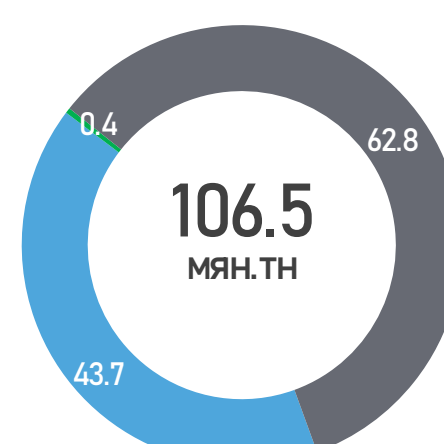

28.0

ГТБ-НИЙ ИМПОРТ
/Төрөл/

ГТБ-НИЙ ИМПОРТ
/Боомт/

2026.05 САРЫН ЗАХИАЛГА
/Роснефть/

МУ-д ЗАМД ЯВАА
/2026.05.05/

■ А-80 ■ Аи-92 ■ Аи-95/98
■ ДТ ■ ТС-1 ■ Шатдаг хий

■ Боршоо ■ Замын-Үүд ■ Сүхбаатар
■ Цагааннуур ■ Эрээнцав ■ Бусад

■ Аи-92 ■ Аи-95/98 ■ ДТ

■ Аи-92 ■ ДТ