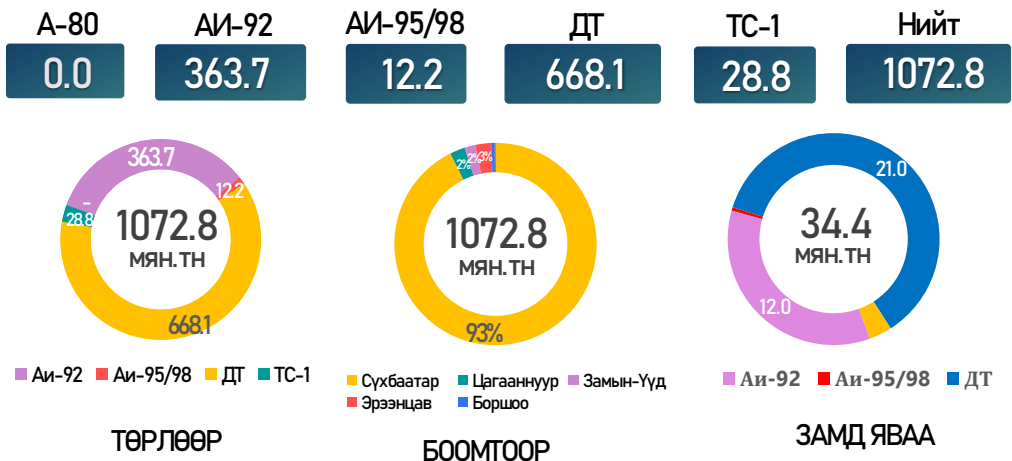

МОНГОЛ УЛСЫН ШАТАХУУНЫ МЭДЭЭ

/2026.05.04/

БҮХ ТӨРЛИЙН ШАТАХУУНЫ ИМПОРТ /2026.01.01-05.04/

ИМПОРТ /2026.05.01-2025.05.04/

ЖИЖИГЛЭН БОРЛУУЛАЛТЫН ҮНЭ (төг/л)

Аймаг/Хот	АИ-92	АИ-92 /К5/	АИ-95	ДТ
Улаанбаатар	2590	2990	4010	4340
Дархан	2670	3150	4120	4670
Архангай	2700	3180	4140	4610
Өмнөговь	2750	3230	4090	4700
Дорнод	2730	3240	4130	4650
Булган	2730	3210	4160	4680
Ховд	3250	-	4300	5110
Говь-Алтай	3100	-	4250	4910
Увс	3200	-	4300	4920

БҮХ ТӨРЛИЙН ШАТАХУУНЫ ҮЛДЭГДЭЛ НИЙТ 225,713 ТН /Улсын хэмжээнд/

ҮЛДЭГДЛИЙН ХАРЬЦУУЛАЛТ /2026.01.20-2026.05.04/

БҮС НУТГУУДЫН ШАТАХУУНЫ ҮЛДЭГДЭЛ

/2026.05.04/

БҮС НУТАГ, АЙМГААР /тн/

БАРУУН БҮС

Аймаг	А-80	А1-92	А1-95	ДТ	Нийт
Баян-Өлгий	8	2,835	32	2,196	5,071
Говь-Алтай	-	594	15	469	1,078
Завхан	-	734	76	433	1,242
Увс	-	2,127	80	1,248	3,456
Ховд	7	1,347	43	1,418	2,815
Нийт	15	7,638	246	5,763	13,662