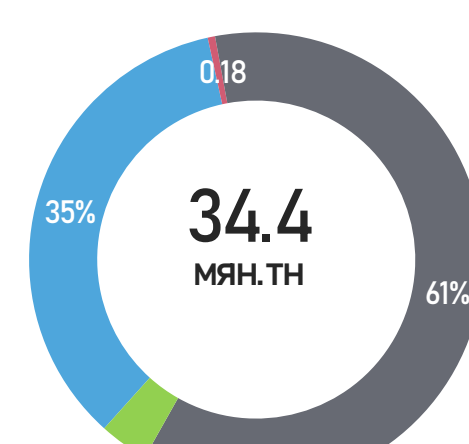

28.0

ГТБ-НИЙ ИМПОРТ
/Төрөл/

ГТБ-НИЙ ИМПОРТ
/Боомт/

2026.05 САРЫН ЗАХИАЛГА
/Роснефть/

МУ-д ЗАМД ЯВАА
/2026.05.05/

■ А-80 ■ Аи-92 ■ Аи-95/98
■ ДТ ■ ТС-1 ■ Шатдаг хий

■ Боршоо ■ Замын-Үүд ■ Сүхбаатар
■ Цагааннуур ■ Эрээнцав ■ Бусад

■ Аи-92 ■ Аи-95/98 ■ ДТ

■ Аи-92 ■ ДТ