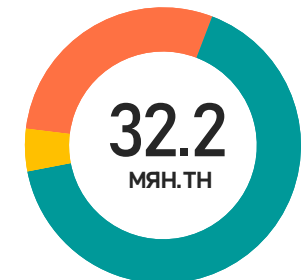

МОНГОЛ УЛСЫН ШАТАХУУНЫ МЭДЭЭ

/2026.05.19/

БҮХ ТӨРЛИЙН ШАТАХУУНЫ ИМПОРТ /2026.01.01-05.18

■ АИ-92 ■ АИ-95/98 ■ ДТ ■ ТС-1

ТӨРЛӨӨР

■ Сүхбаатар ■ Цагааннуур ■ Замын-Үүд ■ Эрээнцав ■ Боршоо

БООМГООР

■ АИ-92 ■ АИ-95/98 ■ ДТ ■ ТС-1

ЗАМД ЯВАА

ИМПОРТ /2026.05.15-2025.05.18/

■ АИ-92 ■ АИ-95/98 ■ ДТ ■ ТС-1

ЖИЖИГЛЭН БОРЛУУЛАЛТЫН ҮНЭ (төг/л)

Аймаг/Хот	АИ-92	АИ-92 /К5/	АИ-95	ДТ
Улаанбаатар	2590	2690	4110	4340
Дархан	2670	3150	4220	4650
Архангай	2700	3270	4240	4670
Өмнөговь	2750	3230	4190	4700
Дорнод	2730	3240	4230	4650
Булган	2720	3200	4260	4680
Ховд	3150	-	4400	4700
Говь-Алтай	3000	-	4350	4800
Увс	3100	-	4400	4850