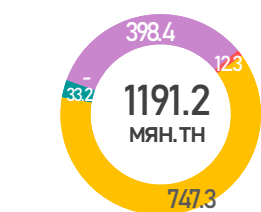

МОНГОЛ УЛСЫН ШАТАХУУНЫ МЭДЭЭ

/2026.05.19/

БҮХ ТӨРЛИЙН ШАТАХУУНЫ ИМПОРТ /2026.01.01-05.18

■ АИ-92 ■ АИ-95/98 ■ ДТ ■ ТС-1

ТӨРЛӨӨР

■ Сүхбаатар ■ Цагааннуур ■ Замын-Үүд ■ Эрээнцав ■ Боршоо

БООМГООР

■ АИ-92 ■ АИ-95/98 ■ ДТ ■ ТС-1

ЗАМД ЯВАА

ИМПОРТ /2026.05.15-2025.05.18/

■ АИ-92 ■ АИ-95/98 ■ ДТ ■ ТС-1

ЖИЖИГЛЭН БОРЛУУЛАЛТЫН ҮНЭ (төг/л)

Аймаг/Хот	АИ-92	АИ-92 /К5/	АИ-95	ДТ
Улаанбаатар	2590	2690	4110	4340
Дархан	2670	3150	4220	4650
Архангай	2700	3270	4240	4670
Өмнөговь	2750	3230	4190	4700
Дорнод	2730	3240	4230	4650
Булган	2720	3200	4260	4680
Ховд	3150	-	4400	4700
Говь-Алтай	3000	-	4350	4800
Увс	3100	-	4400	4850

БҮХ ТӨРЛИЙН ШАТАХУУНЫ ҮЛДЭГДЭЛ НИЙТ 226,154 тн /Улсын хэмжээнд/

87,366 тн

126,327 тн

5,964 тн

6,299 тн

4,623 тн

ҮЛДЭГДЛИЙН ХАРЬЦУУЛАЛТ /2026.01.20-2026.05.18

БҮС НУТГУУДЫН ШАТАХУУНЫ ҮЛДЭГДЭЛ