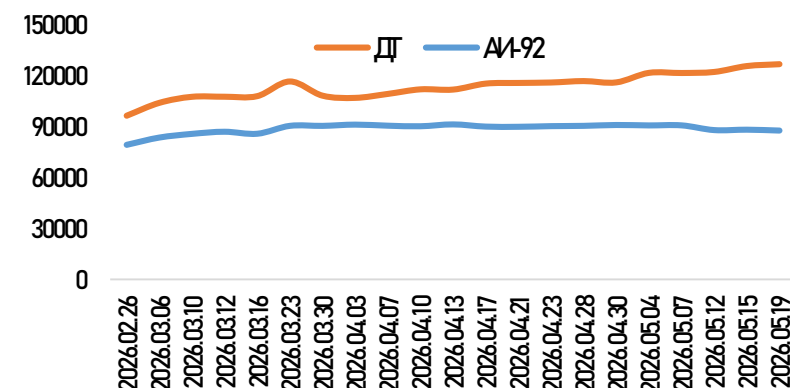

ЗАМД ЯВАА

ИМПОРТ /2026.05.15-2025.05.18/

■ АИ-92 ■ АИ-95/98 ■ ДТ ■ ТС-1

ЖИЖИГЛЭН БОРЛУУЛАЛТЫН ҮНЭ (төг/л)

Аймаг/Хот	АИ-92	АИ-92 /К5/	АИ-95	ДТ
Улаанбаатар	2590	2690	4110	4340
Дархан	2670	3150	4220	4650
Архангай	2700	3270	4240	4670
Өмнөговь	2750	3230	4190	4700
Дорнод	2730	3240	4230	4650
Булган	2720	3200	4260	4680
Ховд	3150	-	4400	4700
Говь-Алтай	3000	-	4350	4800
Увс	3100	-	4400	4850

БҮХ ТӨРЛИЙН ШАТАХУУНЫ ҮЛДЭГДЭЛ НИЙТ 226,154 тн /Улсын хэмжээнд/

87,366 тн

126,327 тн

5,964 тн

6,299 тн

4,623 тн

ҮЛДЭГДЛИЙН ХАРЬЦУУЛАЛТ /2026.01.20-2026.05.18

БҮС НУТГУУДЫН ШАТАХУУНЫ ҮЛДЭГДЭЛ

/2026.05.19/

БҮС НУТАГ, АЙМГААР /тн/

БАРУУН БҮС

Аймаг	А-80	АИ-92	АИ-95	ДТ	Нийт
Баян-Өлгий	13	1,903	23	3,842	5,781
Говь-Алтай	-	461	22	371	854
Завхан	-	680	74	411	1,164
Увс	-	1,434	23	1,166	2,623
Ховд	12	1,178	40	1,136	2,367
Нийт	25	5,657	182	6,925	12,789