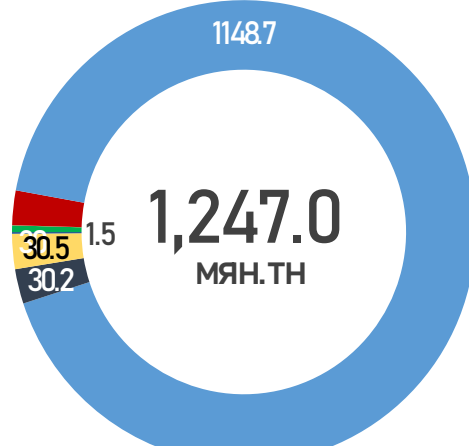

ГТБ-НИЙ ИМПОРТ
/Боомт/