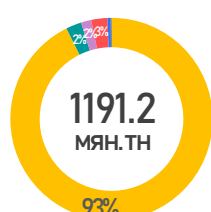

МОНГОЛ УЛСЫН ШАТАХУУНЫ МЭДЭЭ

/2026.05.19/

БҮХ ТӨРЛИЙН ШАТАХУУНЫ ИМПОРТ /2026.01.01-05.18

■ АИ-92 ■ АИ-95/98 ■ ДТ ■ ТС-1

ТӨРЛӨӨР

■ Сүхбаатар ■ Цагааннуур ■ Замын-Үүд ■ Эрээнцав ■ Боршоо

БООМГООР

■ АИ-92 ■ АИ-95/98 ■ ДТ ■ ТС-1

ЗАМД ЯВАА

ИМПОРТ /2026.05.15-2025.05.18/

■ АИ-92 ■ АИ-95/98 ■ ДТ ■ ТС-1

ЖИЖИГЛЭН БОРЛУУЛАЛТЫН ҮНЭ (төг/л)

Аймаг/Хот	АИ-92	АИ-92 /К5/	АИ-95	ДТ
Улаанбаатар	2590	2690	4110	4340
Дархан	2670	3150	4220	4650
Архангай	2700	3270	4240	4670
Өмнөговь	2750	3230	4190	4700
Дорнод	2730	3240	4230	4650
Булган	2720	3200	4260	4680
Ховд	3150	-	4400	4700
Говь-Алтай	3000	-	4350	4800
Увс	3100	-	4400	4850

БҮХ ТӨРЛИЙН ШАТАХУУНЫ ҮЛДЭГДЭЛ НИЙТ 226,154 тн /Улсын хэмжээнд/

87,366 тн

126,327 тн

5,964 тн

6,299 тн

4,623 тн

ҮЛДЭГДЛИЙН ХАРЬЦУУЛАЛТ /2026.01.20-2026.05.18

БҮС НУТГУУДЫН ШАТАХУУНЫ ҮЛДЭГДЭЛ