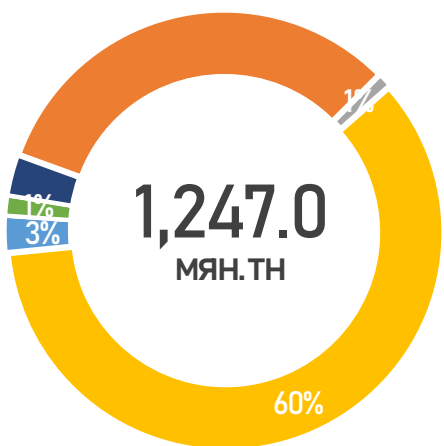

0.0

398.4

12.3

747.3

33.2

18.4

37.3

ГТБ-НИЙ ИМПОРТ
/Төрөл/