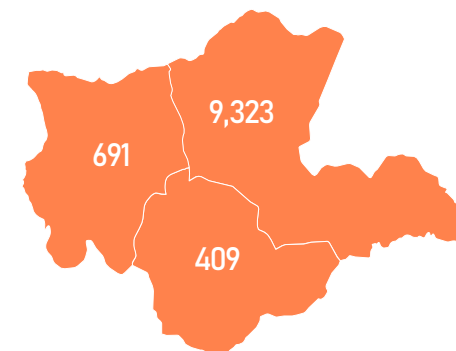

ЗҮҮН БҮС

Аймаг	А-80	АИ-92	АИ-95	ДТ	НИЙТ
Дорнод	-	5,237	65	4,021	9,323
Сүхбаатар	-	182	28	199	409
Нийт	-	5,774	145	4,504	10,423