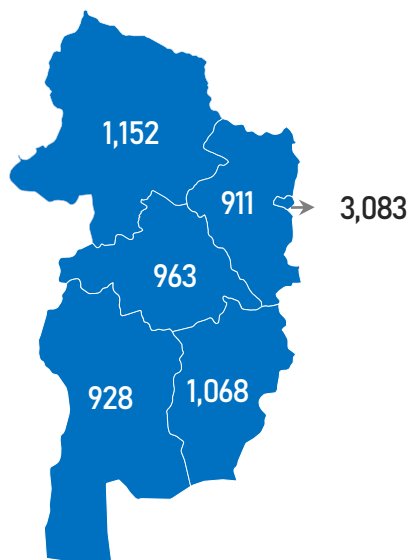

БҮХ ТӨРЛИЙН ШАТАХУУНЫ ҮЛДЭГДЭЛ НИЙТ 226,154 тн /Улсын хэмжээнд/

87,366 тн

126,327 тн

5,964 тн

6,299 тн

4,623 тн

ҮЛДЭГДЛИЙН ХАРЬЦУУЛАЛТ /2026.01.20-2026.05.18

БҮС НУТГУУДЫН ШАТАХУУНЫ ҮЛДЭГДЭЛ

/2026.05.19/

БҮС НУТАГ, АЙМГААР /тн/

БАРУУН БҮС

Аймаг	А-80	АИ-92	АИ-95	ДТ	Нийт
Баян-Өлгий	13	1,903	23	3,842	5,781
Говь-Алтай	-	461	22	371	854
Завхан	-	680	74	411	1,164
Увс	-	1,434	23	1,166	2,623
Ховд	12	1,178	40	1,136	2,367
Нийт	25	5,657	182	6,925	12,789

ХАНГАЙН БҮС

Аймаг	А-80	АИ-92	АИ-95	ДТ	Нийт
Архангай	-	598	33	333	963
Баянхонгор	-	545	48	335	928
Булган	-	563	44	304	911
Өвөрхангай	5	610	59	394	1,068
Орхон	-	1,885	111	1,087	3,083
Хөвсгөл	-	716	65	371	1,152
Нийт	5	4,917	360	2,824	8,106

ТӨВИЙН БҮС

Аймаг	А-80	АИ-92	АИ-95	ДТ	Нийт
Төв	-	1,083	20	759	1,862
Дорнод-Уул	-	5,935	229	4,339	10,502
Сэлэнгэ	-	732	120	690	1,542
Говьсүмбэр	-	523	35	6,593	7,151
Дундговь	-	233	12	174	419
Дорноговь	-	5,885	1,208	5,235	12,327
Өмнөговь	-	668	38	20,880	21,586
Нийт	-	15,058	1,662	38,669	55,389