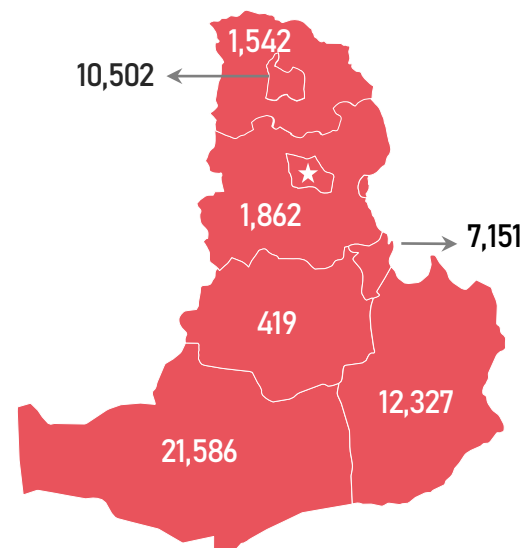

БҮХ ТӨРЛИЙН ШАТАХУУНЫ ҮЛДЭГДЭЛ НИЙТ 226,154 тн /Улсын хэмжээнд/

87,366 тн

126,327 тн

5,964 тн

6,299 тн

4,623 тн

ҮЛДЭГДЛИЙН ХАРЬЦУУЛАЛТ /2026.01.20-2026.05.18

БҮС НУТГУУДЫН ШАТАХУУНЫ ҮЛДЭГДЭЛ

/2026.05.19/

БҮС НУТАГ, АЙМГААР /тн/

БАРУУН БҮС

Аймаг	А-80	АИ-92	АИ-95	ДТ	Нийт
Баян-Өлгий	13	1,903	23	3,842	5,781
Говь-Алтай	-	461	22	371	854
Завхан	-	680	74	411	1,164
Увс	-	1,434	23	1,166	2,623
Ховд	12	1,178	40	1,136	2,367
Нийт	25	5,657	182	6,925	12,789

ХАНГАЙН БҮС

Аймаг	А-80	АИ-92	АИ-95	ДТ	Нийт
Архангай	-	598	33	333	963
Баянхонгор	-	545	48	335	928
Булган	-	563	44	304	911
Өвөрхангай	5	610	59	394	1,068
Орхон	-	1,885	111	1,087	3,083
Хөвсгөл	-	716	65	371	1,152
Нийт	5	4,917	360	2,824	8,106

ТӨВИЙН БҮС

Аймаг	А-80	АИ-92	АИ-95	ДТ	Нийт
Төв	-	1,083	20	759	1,862
Дорнод-Уул	-	5,935	229	4,339	10,502
Сэлэнгэ	-	732	120	690	1,542
Говьсүмбэр	-	523	35	6,593	7,151
Дундговь	-	233	12	174	419
Дорноговь	-	5,885	1,208	5,235	12,327
Өмнөговь	-	668	38	20,880	21,586
Нийт	-	15,058	1,662	38,669	55,389