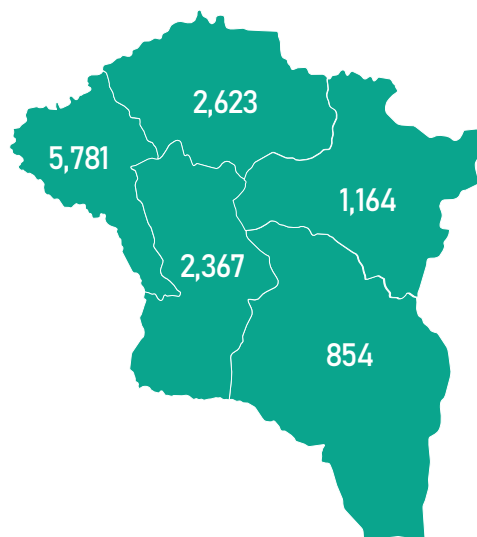

БҮХ ТӨРЛИЙН ШАТАХУУНЫ ҮЛДЭГДЭЛ НИЙТ 226,154 тн /Улсын хэмжээнд/

87,366 тн

126,327 тн

5,964 тн

6,299 тн

4,623 тн

ҮЛДЭГДЛИЙН ХАРЬЦУУЛАЛТ /2026.01.20-2026.05.18

БҮС НУТГУУДЫН ШАТАХУУНЫ ҮЛДЭГДЭЛ

/2026.05.19/

БҮС НУТАГ, АЙМГААР /тн/

БАРУУН БҮС

Аймаг	А-80	АИ-92	АИ-95	ДТ	Нийт
Баян-Өлгий	13	1,903	23	3,842	5,781
Говь-Алтай	-	461	22	371	854
Завхан	-	680	74	411	1,164
Увс	-	1,434	23	1,166	2,623
Ховд	12	1,178	40	1,136	2,367
Нийт	25	5,657	182	6,925	12,789