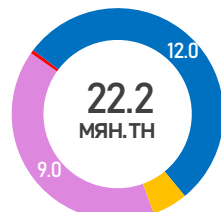

МОНГОЛ УЛСЫН ШАТАХУУНЫ МЭДЭЭ

/2026.05.19/

БҮХ ТӨРЛИЙН ШАТАХУУНЫ ИМПОРТ /2026.01.01-05.18

■ АИ-92 ■ АИ-95/98 ■ ДТ ■ ТС-1

ТӨРЛӨӨР

■ Сүхбаатар ■ Цагааннуур ■ Замын-Үүд ■ Эрээнцав ■ Боршоо

БООМГООР

■ АИ-92 ■ АИ-95/98 ■ ДТ ■ ТС-1

ЗАМД ЯВАА

ИМПОРТ /2026.05.15-2025.05.18/

■ АИ-92 ■ АИ-95/98 ■ ДТ ■ ТС-1

ЖИЖИГЛЭН БОРЛУУЛАЛТЫН ҮНЭ (төг/л)

Аймаг/Хот	АИ-92	АИ-92 /К5/	АИ-95	ДТ
Улаанбаатар	2590	2690	4110	4340
Дархан	2670	3150	4220	4650
Архангай	2700	3270	4240	4670
Өмнөговь	2750	3230	4190	4700
Дорнод	2730	3240	4230	4650
Булган	2720	3200	4260	4680
Ховд	3150	-	4400	4700
Говь-Алтай	3000	-	4350	4800
Увс	3100	-	4400	4850

БҮХ ТӨРЛИЙН ШАТАХУУНЫ ҮЛДЭГДЭЛ НИЙТ 226,154 тн /Улсын хэмжээнд/

87,366 тн

126,327 тн

5,964 тн

6,299 тн

4,623 тн

ҮЛДЭГДЛИЙН ХАРЬЦУУЛАЛТ /2026.01.20-2026.05.18

БҮС НУТГУУДЫН ШАТАХУУНЫ ҮЛДЭГДЭЛ