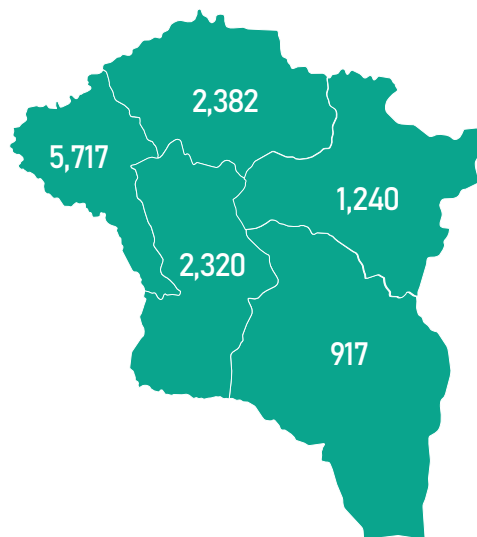

БҮС НУТГУУДЫН ШАТАХУУНЫ ҮЛДЭГДЭЛ

/2026.05.29/

БҮС НУТАГ, АЙМГААР /тн/

БАРУУН БҮС

Аймаг	А-80	А1-92	А1-95	ДТ	Нийт
Баян-Өлгий	18	2,802	23	2,874	5,717
Говь-Алтай	-	497	19	402	917
Завхан	-	698	69	474	1,240
Увс	-	1,358	36	988	2,382
Ховд	-	1,184	37	1,099	2,320
Нийт	18	6,539	183	5,837	12,577