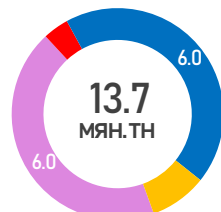

## БҮХ ТӨРЛИЙН ШАТАХУУНЫ ИМПОРТ /2026.01.01-05.28

■ АИ-92 ■ АИ-95/98 ■ ДТ ■ ТС-1

ТӨРЛӨӨР

■ Сүхбаатар ■ Цагааннуур ■ Замын-Үүд ■ Эрээнцав ■ Боршоо

БООМГООР

■ АИ-92 ■ АИ-95/98 ■ ДТ

ЗАМД ЯВАА

## ЖИЖИГЛЭН БОРЛУУЛАЛТЫН ҮНЭ (төг/л)

Аймаг/Хот	АИ-92	АИ-92 /К5/	АИ-95	ДТ
Улаанбаатар	2590	2690	4110	4340
Дархан	2670	3150	4220	4650
Архангай	2700	3270	4240	4670
Өмнөговь	2750	3230	4190	4700
Дорнод	2730	3240	4230	4650
Булган	2720	3200	4260	4680
Ховд	3150	-	4400	4700
Говь-Алтай	3000	-	4350	4800
Увс	3100	-	4400	4850