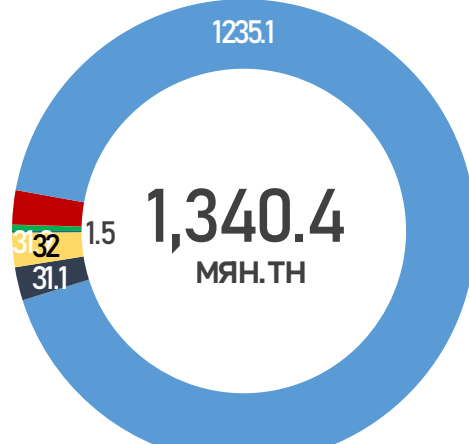

БУСАД

1,340.4

0.0

422.2

13.1

806.4

37.0

19.3

42.5

ГТБ-НИЙ ИМПОРТ  
/Төрөл/

ГТБ-НИЙ ИМПОРТ  
/Боомт/

2026.05 САРЫН ЗАХИАЛГА  
/Роснефть/

МУ-д ЗАМД ЯВАА  
/2026.05.29/

■ А-80 ■ АИ-92 ■ АИ-95/98  
■ ДТ ■ ТС-1 ■ Шатдаг хий

■ Боршоо ■ Замын-Үүд ■ Сүхбаатар  
■ Цагааннуур ■ Эрээнцав ■ Бусад