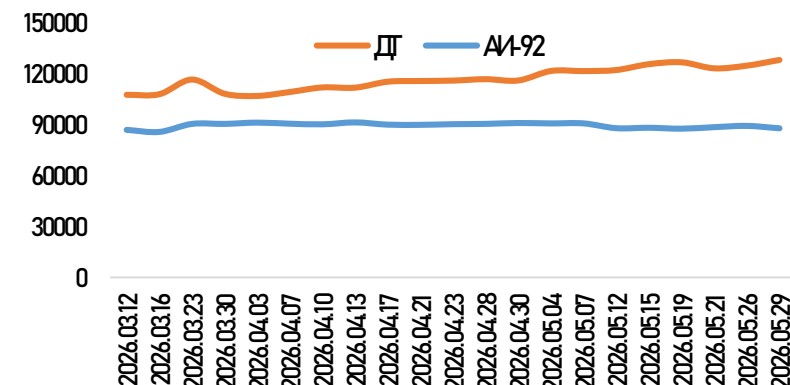

## ЖИЖИГЛЭН БОРЛУУЛАЛТЫН ҮНЭ (төг/л)

Аймаг/Хот	АИ-92	АИ-92 /К5/	АИ-95	ДТ
Улаанбаатар	2590	2690	4110	4340
Дархан	2670	3150	4220	4650
Архангай	2700	3270	4240	4670
Өмнөговь	2750	3230	4190	4700
Дорнод	2730	3240	4230	4650
Булган	2720	3200	4260	4680
Ховд	3150	-	4400	4700
Говь-Алтай	3000	-	4350	4800
Увс	3100	-	4400	4850

## БҮХ ТӨРЛИЙН ШАТАХУУНЫ ҮЛДЭГДЭЛ НИЙТ 226,964 тн /Улсын хэмжээнд/

87,582 тн

127,698 тн

5,563 тн

5,959 тн

4,484 тн

## ҮЛДЭГДЛИЙН ХАРЬЦУУЛАЛТ /2026.01.20-2026.05.29