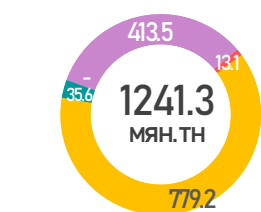

# МОНГОЛ УЛСЫН ШАТАХУУНЫ МЭДЭЭ

/2026.05.29/

## БҮХ ТӨРЛИЙН ШАТАХУУНЫ ИМПОРТ /2026.01.01-05.28

■ АИ-92 ■ АИ-95/98 ■ ДТ ■ ТС-1

ТӨРЛӨӨР

■ Сүхбаатар ■ Цагааннуур ■ Замын-Үүд ■ Эрээнцав ■ Боршоо

БООМГООР

■ АИ-92 ■ АИ-95/98 ■ ДТ

ЗАМД ЯВАА

## ЖИЖИГЛЭН БОРЛУУЛАЛТЫН ҮНЭ (төг/л)

Аймаг/Хот	АИ-92	АИ-92 /К5/	АИ-95	ДТ
Улаанбаатар	2590	2690	4110	4340
Дархан	2670	3150	4220	4650
Архангай	2700	3270	4240	4670
Өмнөговь	2750	3230	4190	4700
Дорнод	2730	3240	4230	4650
Булган	2720	3200	4260	4680
Ховд	3150	-	4400	4700
Говь-Алтай	3000	-	4350	4800
Увс	3100	-	4400	4850