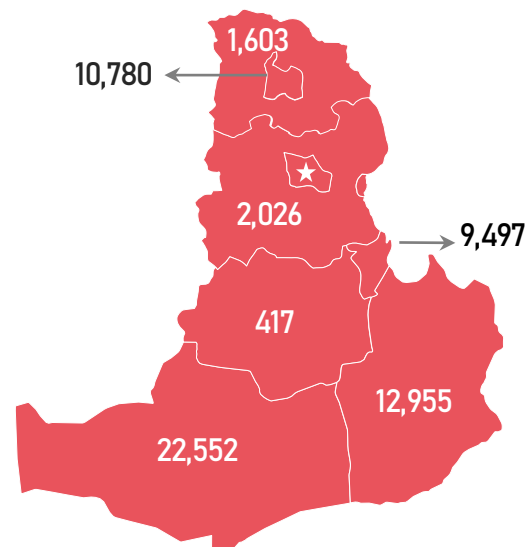

## БҮС НУТАГ, АЙМГААР /тн/

БАРУУН БҮС

Аймаг	А-80	А1-92	А1-95	ДТ	Нийт
Баян-Өлгий	18	2,802	23	2,874	5,717
Говь-Алтай	-	497	19	402	917
Завхан	-	698	69	474	1,240
Увс	-	1,358	36	988	2,382
Ховд	-	1,184	37	1,099	2,320
<b>Нийт</b>	<b>18</b>	<b>6,539</b>	<b>183</b>	<b>5,837</b>	<b>12,577</b>

ХАНГАЙН БҮС

Аймаг	А-80	А1-92	А1-95	ДТ	Нийт
Архангай	-	585	32	330	947
Баянхонгор	-	572	57	386	1,015
Булган	-	602	41	366	1,010
Өвөрхангай	3	552	57	370	981
Орхон	-	2,071	109	1,522	3,702
Хөвсгөл	-	753	80	383	1,216
<b>Нийт</b>	<b>3</b>	<b>5,135</b>	<b>376</b>	<b>3,357</b>	<b>8,871</b>

ТӨВИЙН БҮС

Аймаг	А-80	А1-92	А1-95	ДТ	Нийт
Төв	-	1,154	16	856	2,026
Дархан-Уул	-	6,829	283	3,668	10,780
Сэлэнгэ	-	746	129	728	1,603
Говьсүмбэр	-	934	29	8,534	9,497
Дундговь	-	212	8	197	417
Дорноговь	-	5,464	95	7,396	12,955
Өмнөговь	-	1,121	28	21,402	22,552
<b>Нийт</b>	<b>-</b>	<b>16,461</b>	<b>589</b>	<b>42,780</b>	<b>59,830</b>