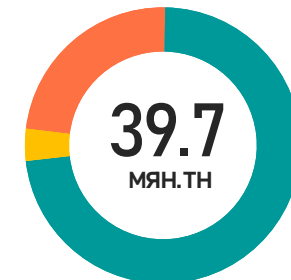

ИМПОРТ /2026.05.26-2025.05.28/