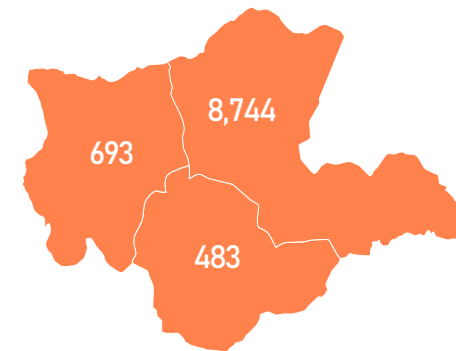

ЗҮҮН БҮС

Аймаг	А-80	А1-92	А1-95	ДТ	НИЙТ
Дорнод	-	4,197	62	4,485	8,744
Сүхбаатар	-	232	25	225	483
Нийт	-	4,789	132	4,999	9,919