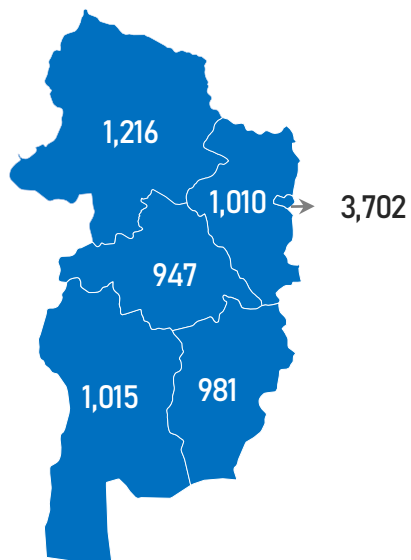

## БҮХ ТӨРЛИЙН ШАТАХУУНЫ ҮЛДЭГДЭЛ НИЙТ 226,964 тн /Улсын хэмжээнд/

87,582 тн

127,698 тн

5,563 тн

5,959 тн

4,484 тн

# БҮС НУТГУУДЫН ШАТАХУУНЫ ҮЛДЭГДЭЛ

/2026.05.29/

## БҮС НУТАГ, АЙМГААР /тн/

БАРУУН БҮС

Аймаг	А-80	А1-92	А1-95	ДТ	Нийт
Баян-Өлгий	18	2,802	23	2,874	5,717
Говь-Алтай	-	497	19	402	917
Завхан	-	698	69	474	1,240
Увс	-	1,358	36	988	2,382
Ховд	-	1,184	37	1,099	2,320
<b>Нийт</b>	<b>18</b>	<b>6,539</b>	<b>183</b>	<b>5,837</b>	<b>12,577</b>

ХАНГАЙН БҮС

Аймаг	А-80	А1-92	А1-95	ДТ	Нийт
Архангай	-	585	32	330	947
Баянхонгор	-	572	57	386	1,015
Булган	-	602	41	366	1,010
Өвөрхангай	3	552	57	370	981
Орхон	-	2,071	109	1,522	3,702
Хөвсгөл	-	753	80	383	1,216
<b>Нийт</b>	<b>3</b>	<b>5,135</b>	<b>376</b>	<b>3,357</b>	<b>8,871</b>