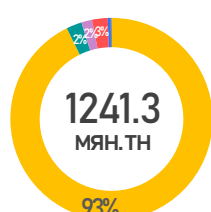

# МОНГОЛ УЛСЫН ШАТАХУУНЫ МЭДЭЭ

/2026.05.29/

## БҮХ ТӨРЛИЙН ШАТАХУУНЫ ИМПОРТ /2026.01.01-05.28

■ АИ-92 ■ АИ-95/98 ■ ДТ ■ ТС-1

ТӨРЛӨӨР

■ Сүхбаатар ■ Цагааннуур ■ Замын-Үүд ■ Эрээнцав ■ Боршоо

БООМГООР

■ АИ-92 ■ АИ-95/98 ■ ДТ

ЗАМД ЯВАА