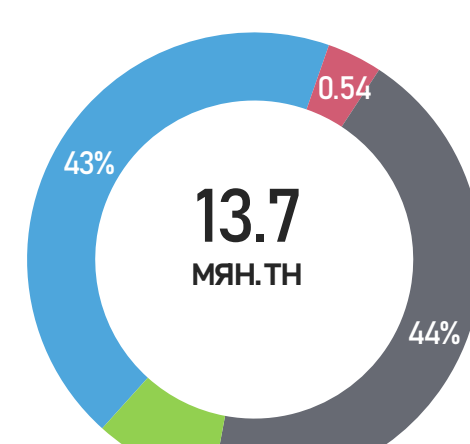

42.5

ГТБ-НИЙ ИМПОРТ  
/Төрөл/

ГТБ-НИЙ ИМПОРТ  
/Боомт/

2026.05 САРЫН ЗАХИАЛГА  
/Роснефть/

МУ-д ЗАМД ЯВАА  
/2026.05.29/

■ А-80 ■ АИ-92 ■ АИ-95/98  
■ ДТ ■ ТС-1 ■ Шатдаг хий

■ Боршоо ■ Замын-Үүд ■ Сүхбаатар  
■ Цагааннуур ■ Эрээнцав ■ Бусад

■ АИ-92 ■ АИ-95/98 ■ ДТ

■ АИ-92 ■ ДТ