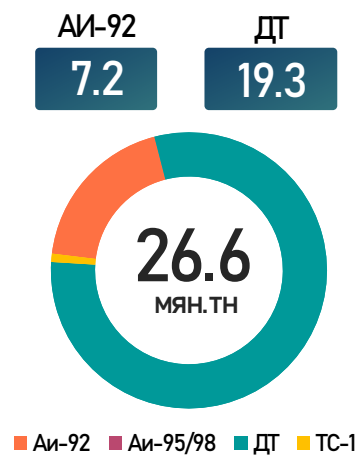

МОНГОЛ УЛСЫН ШАТАХУУНЫ МЭДЭЭ

/2026.06.23/

БҮХ ТӨРЛИЙН ШАТАХУУНЫ ИМПОРТ /2026.01.01-06.22

ИМПОРТ /2026.06.19-2025.06.22/

ЖИЖИГЛЭН БОРЛУУЛАЛТЫН ҮНЭ (төг/л)

| Аймаг/Хот | АИ-92 | АИ-92 /K5/ | АИ-95 | ДТ |
|-------------|-------|------------|-------|------|
| Улаанбаатар | 2590 | 2690 | 4110 | 4340 |
| Дархан | 2670 | 3150 | 4220 | 4550 |
| Архангай | 2700 | 3180 | 4240 | 4670 |
| Өмнөговь | 2750 | 3230 | 4190 | 4600 |
| Дорнод | 2730 | 3240 | 4230 | 4550 |
| Булган | 2720 | 3200 | 4260 | 4580 |
| Ховд | 3150 | - | 4400 | 4700 |
| Говь-Алтай | 3000 | - | 4350 | 4800 |
| Увс | 3100 | - | 4400 | 4850 |

БҮХ ТӨРЛИЙН ШАТАХУУНЫ ҮЛДЭГДЭЛ НИЙТ 222,009 ТН /Улсын хэмжээнд/

ҮЛДЭГДЛИЙН ХАРЬЦУУЛАЛТ /2026.01.20-2026.06.22

БҮС НУТГУУДЫН ШАТАХУУНЫ ҮЛДЭГДЭЛ

/2026.06.23

БҮС НУТАГ, АЙМГААР /тн/

БАРУУН БҮС

| Аймаг | А-80 | АИ-92 | АИ-95 | ДТ | Нийт |
|-------------|-----------|--------------|------------|--------------|---------------|
| Баян-Өлгий | 15 | 2,284 | 29 | 2,145 | 4,473 |
| Говь-Алтай | - | 504 | 10 | 385 | 899 |
| Завхан | - | 767 | 64 | 453 | 1,283 |
| Увс | - | 889 | 33 | 1,077 | 1,999 |
| Ховд | 19 | 1,019 | 42 | 971 | 2,051 |
| Нийт | 34 | 5,462 | 179 | 5,031 | 10,706 |