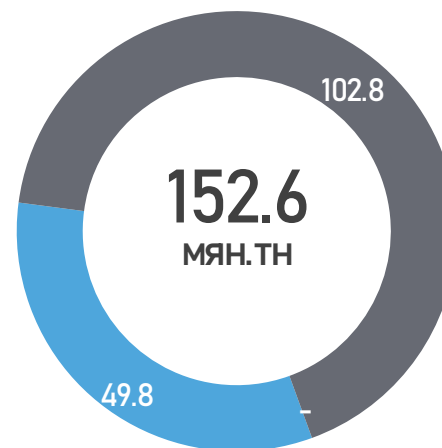

ТС-1

ШАТДАГ ХИЙ

БУСАД

1,519.4

0.0

467.3

13.1

917.9

42.1

22.2

54.9

ГТБ-НИЙ ИМПОРТ
/Төрөл/

ГТБ-НИЙ ИМПОРТ
/Боомт/

2026.06 САРЫН ЗАХИАЛГА
/ОХУ/

МУ-д ЗАМД ЯВАА
/2026.06.23/

■ А-80 ■ АИ-92 ■ АИ-95/98
■ ДТ ■ ТС-1 ■ Шатдаг хий

■ Боршоо ■ Замын-Үүд ■ Сүхбаатар
■ Цагааннуур ■ Эрээнцав ■ Бусад

■ АИ-92 ■ АИ-95/98 ■ ДТ

■ АИ-92 ■ ДТ