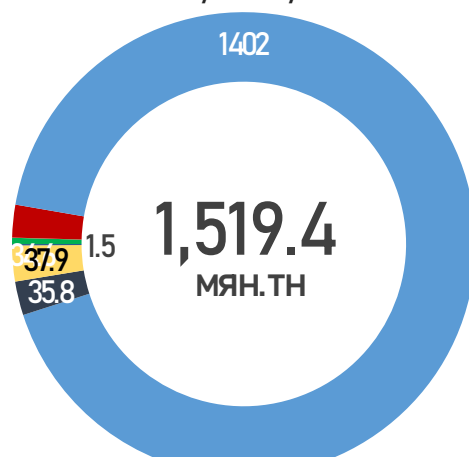

ТС-1

ШАТДАГ ХИЙ

БУСАД

1,519.4

0.0

467.3

13.1

917.9

42.1

22.2

54.9

ГТБ-НИЙ ИМПОРТ
/Төрөл/

ГТБ-НИЙ ИМПОРТ
/Боомт/

2026.06 САРЫН ЗАХИАЛГА
/ОХУ/

МУ-д ЗАМД ЯВАА
/2026.06.23/

■ А-80 ■ АИ-92 ■ АИ-95/98
■ ДТ ■ ТС-1 ■ Шатдаг хий

■ Боршоо ■ Замын-Үүд ■ Сүхбаатар
■ Цагааннуур ■ Эрээнцав ■ Бусад

■ АИ-92 ■ АИ-95/98 ■ ДТ

■ АИ-92 ■ ДТ