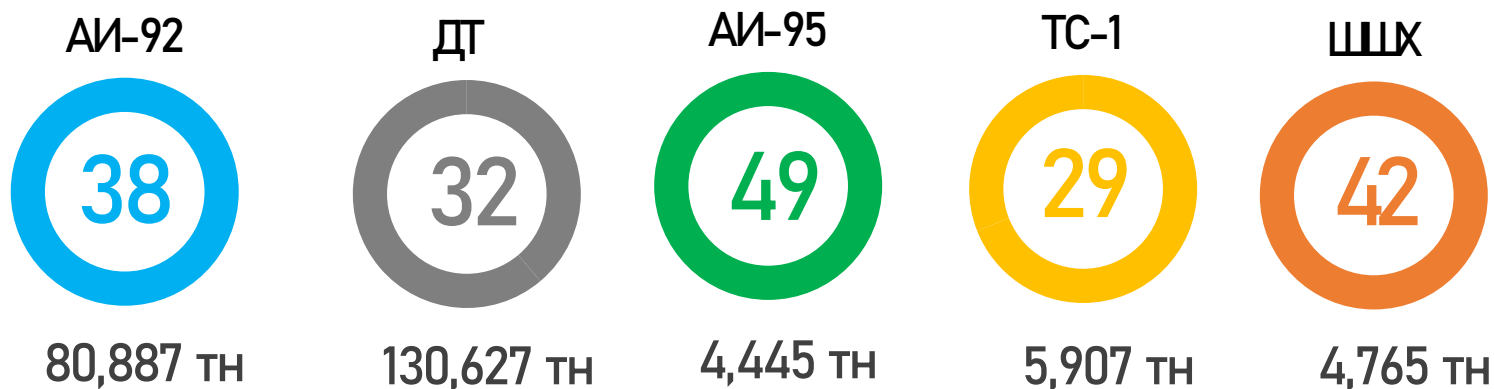

МОНГОЛ УЛСЫН ШАТАХУУНЫ МЭДЭЭ

/2026.06.23/

БҮХ ТӨРЛИЙН ШАТАХУУНЫ ИМПОРТ /2026.01.01-06.22

ИМПОРТ /2026.06.19-2025.06.22/

ЖИЖИГЛЭН БОРЛУУЛАЛТЫН ҮНЭ (төг/л)

| Аймаг/Хот | АИ-92 | АИ-92 /K5/ | АИ-95 | ДТ |
|-------------|-------|------------|-------|------|
| Улаанбаатар | 2590 | 2690 | 4110 | 4340 |
| Дархан | 2670 | 3150 | 4220 | 4550 |
| Архангай | 2700 | 3180 | 4240 | 4670 |
| Өмнөговь | 2750 | 3230 | 4190 | 4600 |
| Дорнод | 2730 | 3240 | 4230 | 4550 |
| Булган | 2720 | 3200 | 4260 | 4580 |
| Ховд | 3150 | - | 4400 | 4700 |
| Говь-Алтай | 3000 | - | 4350 | 4800 |
| Увс | 3100 | - | 4400 | 4850 |

БҮХ ТӨРЛИЙН ШАТАХУУНЫ ҮЛДЭГДЭЛ НИЙТ 222,009 ТН /Улсын хэмжээнд/

ҮЛДЭГДЛИЙН ХАРЬЦУУЛАЛТ /2026.01.20-2026.06.22

БҮС НУТГУУДЫН ШАТАХУУНЫ ҮЛДЭГДЭЛ

/2026.06.23

БҮС НУТАГ, АЙМГААР /тн/

БАРУУН БҮС

| Аймаг | А-80 | АИ-92 | АИ-95 | ДТ | Нийт |
|-------------|-----------|--------------|------------|--------------|---------------|
| Баян-Өлгий | 15 | 2,284 | 29 | 2,145 | 4,473 |
| Говь-Алтай | - | 504 | 10 | 385 | 899 |
| Завхан | - | 767 | 64 | 453 | 1,283 |
| Увс | - | 889 | 33 | 1,077 | 1,999 |
| Ховд | 19 | 1,019 | 42 | 971 | 2,051 |
| Нийт | 34 | 5,462 | 179 | 5,031 | 10,706 |