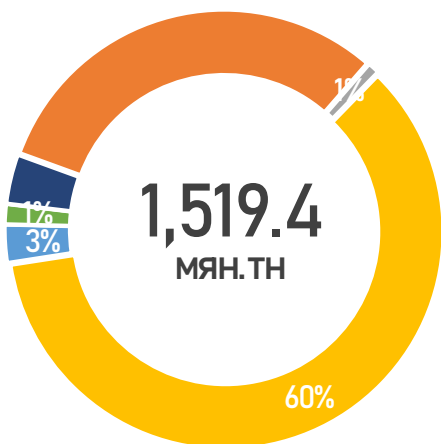

ТС-1

ШАТДАГ ХИЙ

БУСАД

1,519.4

0.0

467.3

13.1

917.9

42.1

22.2

54.9

ГТБ-НИЙ ИМПОРТ
/Төрөл/

ГТБ-НИЙ ИМПОРТ
/Боомт/

2026.06 САРЫН ЗАХИАЛГА
/ОХУ/

МУ-д ЗАМД ЯВАА
/2026.06.23/

■ А-80 ■ АИ-92 ■ АИ-95/98
■ ДТ ■ ТС-1 ■ Шатдаг хий