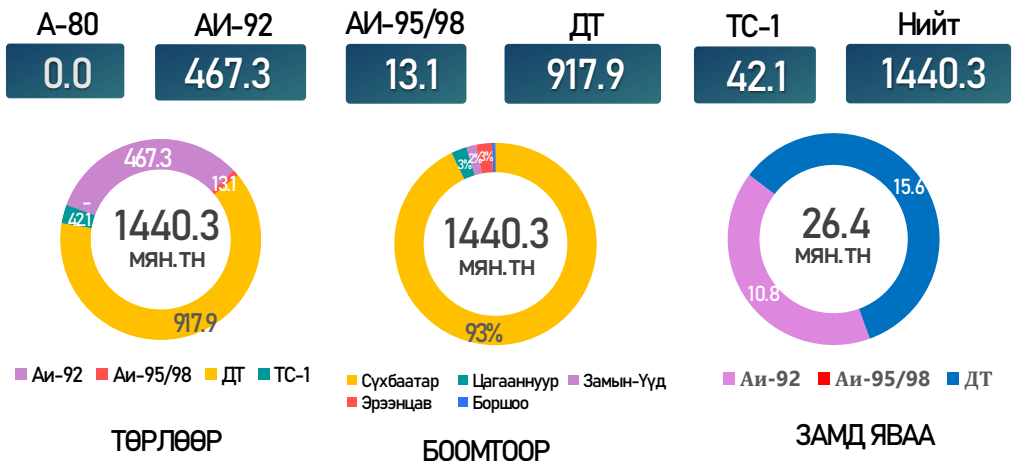

МОНГОЛ УЛСЫН ШАТАХУУНЫ МЭДЭЭ

/2026.06.23/

БҮХ ТӨРЛИЙН ШАТАХУУНЫ ИМПОРТ /2026.01.01-06.22

ИМПОРТ /2026.06.19-2025.06.22/

ЖИЖИГЛЭН БОРЛУУЛАЛТЫН ҮНЭ (төг/л)

| Аймаг/Хот | АИ-92 | АИ-92 /K5/ | АИ-95 | ДТ |
|-------------|-------|------------|-------|------|
| Улаанбаатар | 2590 | 2690 | 4110 | 4340 |
| Дархан | 2670 | 3150 | 4220 | 4550 |
| Архангай | 2700 | 3180 | 4240 | 4670 |
| Өмнөговь | 2750 | 3230 | 4190 | 4600 |
| Дорнод | 2730 | 3240 | 4230 | 4550 |
| Булган | 2720 | 3200 | 4260 | 4580 |
| Ховд | 3150 | - | 4400 | 4700 |
| Говь-Алтай | 3000 | - | 4350 | 4800 |
| Увс | 3100 | - | 4400 | 4850 |

БҮХ ТӨРЛИЙН ШАТАХУУНЫ ҮЛДЭГДЭЛ НИЙТ 222,009 ТН /Улсын хэмжээнд/

ҮЛДЭГДЛИЙН ХАРЬЦУУЛАЛТ /2026.01.20-2026.06.22

БҮС НУТГУУДЫН ШАТАХУУНЫ ҮЛДЭГДЭЛ

/2026.06.23

БҮС НУТАГ, АЙМГААР /тн/

БАРУУН БҮС

| Аймаг | А-80 | АИ-92 | АИ-95 | ДТ | Нийт |
|-------------|-----------|--------------|------------|--------------|---------------|
| Баян-Өлгий | 15 | 2,284 | 29 | 2,145 | 4,473 |
| Говь-Алтай | - | 504 | 10 | 385 | 899 |
| Завхан | - | 767 | 64 | 453 | 1,283 |
| Увс | - | 889 | 33 | 1,077 | 1,999 |
| Ховд | 19 | 1,019 | 42 | 971 | 2,051 |
| Нийт | 34 | 5,462 | 179 | 5,031 | 10,706 |