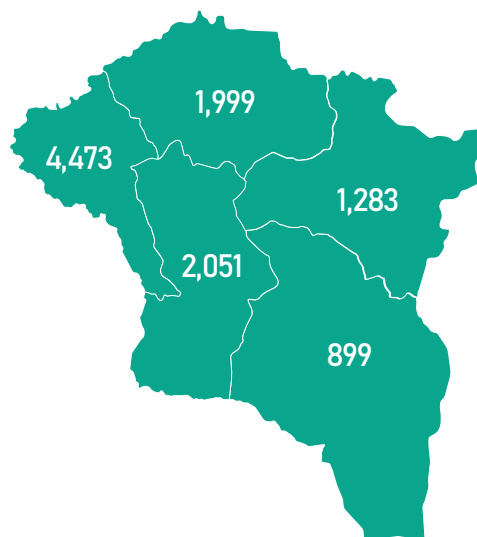

БҮХ ТӨРЛИЙН ШАТАХУУНЫ ҮЛДЭГДЭЛ НИЙТ 222,009 ТН /Улсын хэмжээнд/

ҮЛДЭГДЛИЙН ХАРЬЦУУЛАЛТ /2026.01.20-2026.06.22

БҮС НУТГУУДЫН ШАТАХУУНЫ ҮЛДЭГДЭЛ

/2026.06.23

БҮС НУТАГ, АЙМГААР /тн/

БАРУУН БҮС

| Аймаг | А-80 | АИ-92 | АИ-95 | ДТ | Нийт |
|-------------|-----------|--------------|------------|--------------|---------------|
| Баян-Өлгий | 15 | 2,284 | 29 | 2,145 | 4,473 |
| Говь-Алтай | - | 504 | 10 | 385 | 899 |
| Завхан | - | 767 | 64 | 453 | 1,283 |
| Увс | - | 889 | 33 | 1,077 | 1,999 |
| Ховд | 19 | 1,019 | 42 | 971 | 2,051 |
| Нийт | 34 | 5,462 | 179 | 5,031 | 10,706 |

ХАНГАЙН БҮС

| Аймаг | А-80 | АИ-92 | АИ-95 | ДТ | Нийт |
|-------------|----------|--------------|------------|--------------|--------------|
| Архангай | - | 504 | 35 | 282 | 821 |
| Баянхонгор | - | 485 | 49 | 339 | 872 |
| Булган | - | 620 | 45 | 347 | 1,012 |
| Өвөрхангай | 5 | 459 | 57 | 387 | 908 |
| Орхон | - | 1,603 | 81 | 1,054 | 2,738 |
| Хөвсгөл | - | 668 | 60 | 350 | 1,078 |
| Нийт | 5 | 4,339 | 326 | 2,759 | 7,429 |

ТӨВИЙН БҮС

| Аймаг | А-80 | АИ-92 | АИ-95 | ДТ | Нийт |
|-------------|----------|---------------|------------|---------------|---------------|
| Төв | - | 1,171 | 11 | 908 | 2,090 |
| Дархан-Уул | - | 7,293 | 219 | 4,941 | 12,452 |
| Сэлэнгэ | - | 719 | 118 | 728 | 1,565 |
| Говьсүмбэр | - | 886 | 27 | 7,273 | 8,185 |
| Дундговь | - | 179 | 10 | 159 | 348 |
| Дорноговь | - | 3,869 | 82 | 7,082 | 11,034 |
| Өмнөговь | - | 877 | 29 | 21,765 | 22,670 |
| Нийт | - | 14,994 | 495 | 42,855 | 58,344 |