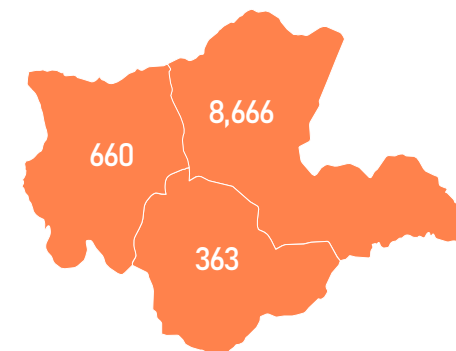

ЗҮҮН БҮС

Аймаг	А-80	АИ-92	АИ-95	ДТ	НИЙТ
Дорнод	-	4,980	196	3,490	8,666
Сүхбаатар	-	122	20	221	363
Хэнтий	-	336	39	285	660
Нийт	-	5,438	255	3,996	9,690