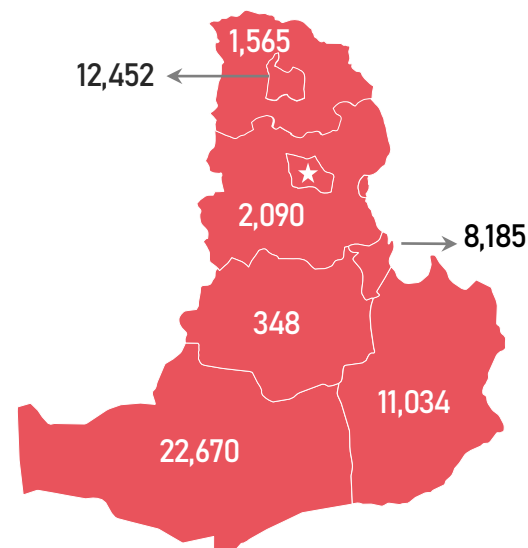

БҮХ ТӨРЛИЙН ШАТАХУУНЫ ҮЛДЭГДЭЛ НИЙТ 222,009 ТН /Улсын хэмжээнд/

ҮЛДЭГДЛИЙН ХАРЬЦУУЛАЛТ /2026.01.20-2026.06.22

БҮС НУТГУУДЫН ШАТАХУУНЫ ҮЛДЭГДЭЛ

/2026.06.23

БҮС НУТАГ, АЙМГААР /тн/

БАРУУН БҮС

| Аймаг | А-80 | АИ-92 | АИ-95 | ДТ | Нийт |
|-------------|-----------|--------------|------------|--------------|---------------|
| Баян-Өлгий | 15 | 2,284 | 29 | 2,145 | 4,473 |
| Говь-Алтай | - | 504 | 10 | 385 | 899 |
| Завхан | - | 767 | 64 | 453 | 1,283 |
| Увс | - | 889 | 33 | 1,077 | 1,999 |
| Ховд | 19 | 1,019 | 42 | 971 | 2,051 |
| Нийт | 34 | 5,462 | 179 | 5,031 | 10,706 |

ХАНГАЙН БҮС

| Аймаг | А-80 | АИ-92 | АИ-95 | ДТ | Нийт |
|-------------|----------|--------------|------------|--------------|--------------|
| Архангай | - | 504 | 35 | 282 | 821 |
| Баянхонгор | - | 485 | 49 | 339 | 872 |
| Булган | - | 620 | 45 | 347 | 1,012 |
| Өвөрхангай | 5 | 459 | 57 | 387 | 908 |
| Орхон | - | 1,603 | 81 | 1,054 | 2,738 |
| Хөвсгөл | - | 668 | 60 | 350 | 1,078 |
| Нийт | 5 | 4,339 | 326 | 2,759 | 7,429 |

ТӨВИЙН БҮС

| Аймаг | А-80 | АИ-92 | АИ-95 | ДТ | Нийт |
|-------------|----------|---------------|------------|---------------|---------------|
| Төв | - | 1,171 | 11 | 908 | 2,090 |
| Дархан-Уул | - | 7,293 | 219 | 4,941 | 12,452 |
| Сэлэнгэ | - | 719 | 118 | 728 | 1,565 |
| Говьсүмбэр | - | 886 | 27 | 7,273 | 8,185 |
| Дундговь | - | 179 | 10 | 159 | 348 |
| Дорноговь | - | 3,869 | 82 | 7,082 | 11,034 |
| Өмнөговь | - | 877 | 29 | 21,765 | 22,670 |
| Нийт | - | 14,994 | 495 | 42,855 | 58,344 |

■ Боршоо ■ Замын-Үүд ■ Сүхбаатар
■ Цагааннуур ■ Эрээнцав ■ Бусад

■ АИ-92 ■ АИ-95/98 ■ ДТ

■ АИ-92 ■ ДТ