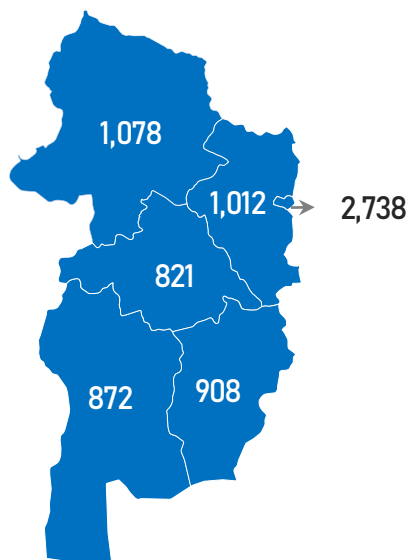

БҮХ ТӨРЛИЙН ШАТАХУУНЫ ҮЛДЭГДЭЛ НИЙТ 222,009 ТН /Улсын хэмжээнд/

ҮЛДЭГДЛИЙН ХАРЬЦУУЛАЛТ /2026.01.20-2026.06.22

БҮС НУТГУУДЫН ШАТАХУУНЫ ҮЛДЭГДЭЛ

/2026.06.23

БҮС НУТАГ, АЙМГААР /тн/

БАРУУН БҮС

| Аймаг | А-80 | АИ-92 | АИ-95 | ДТ | Нийт |
|-------------|-----------|--------------|------------|--------------|---------------|
| Баян-Өлгий | 15 | 2,284 | 29 | 2,145 | 4,473 |
| Говь-Алтай | - | 504 | 10 | 385 | 899 |
| Завхан | - | 767 | 64 | 453 | 1,283 |
| Увс | - | 889 | 33 | 1,077 | 1,999 |
| Ховд | 19 | 1,019 | 42 | 971 | 2,051 |
| Нийт | 34 | 5,462 | 179 | 5,031 | 10,706 |

ХАНГАЙН БҮС

| Аймаг | А-80 | АИ-92 | АИ-95 | ДТ | Нийт |
|-------------|----------|--------------|------------|--------------|--------------|
| Архангай | - | 504 | 35 | 282 | 821 |
| Баянхонгор | - | 485 | 49 | 339 | 872 |
| Булган | - | 620 | 45 | 347 | 1,012 |
| Өвөрхангай | 5 | 459 | 57 | 387 | 908 |
| Орхон | - | 1,603 | 81 | 1,054 | 2,738 |
| Хөвсгөл | - | 668 | 60 | 350 | 1,078 |
| Нийт | 5 | 4,339 | 326 | 2,759 | 7,429 |

ТӨВИЙН БҮС

| Аймаг | А-80 | АИ-92 | АИ-95 | ДТ | Нийт |
|-------------|----------|---------------|------------|---------------|---------------|
| Төв | - | 1,171 | 11 | 908 | 2,090 |
| Дархан-Уул | - | 7,293 | 219 | 4,941 | 12,452 |
| Сэлэнгэ | - | 719 | 118 | 728 | 1,565 |
| Говьсүмбэр | - | 886 | 27 | 7,273 | 8,185 |
| Дундговь | - | 179 | 10 | 159 | 348 |
| Дорноговь | - | 3,869 | 82 | 7,082 | 11,034 |
| Өмнөговь | - | 877 | 29 | 21,765 | 22,670 |
| Нийт | - | 14,994 | 495 | 42,855 | 58,344 |