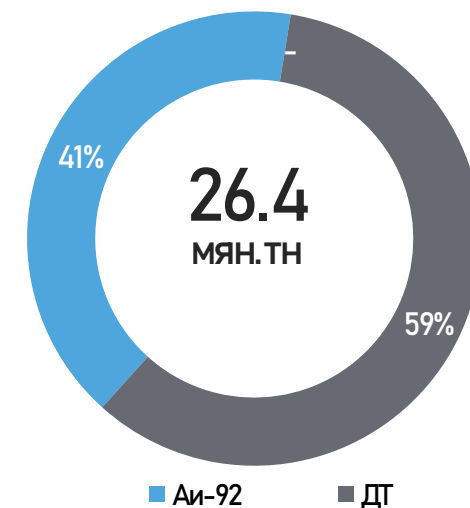

42.1

22.2

54.9

ГТБ-НИЙ ИМПОРТ
/Төрөл/

ГТБ-НИЙ ИМПОРТ
/Боомт/

2026.06 САРЫН ЗАХИАЛГА
/ОХУ/

МУ-д ЗАМД ЯВАА
/2026.06.23/

■ А-80 ■ АИ-92 ■ АИ-95/98
■ ДТ ■ ТС-1 ■ Шатдаг хий

■ Боршоо ■ Замын-Үүд ■ Сүхбаатар
■ Цагааннуур ■ Эрээнцав ■ Бусад

■ АИ-92 ■ АИ-95/98 ■ ДТ

■ АИ-92 ■ ДТ