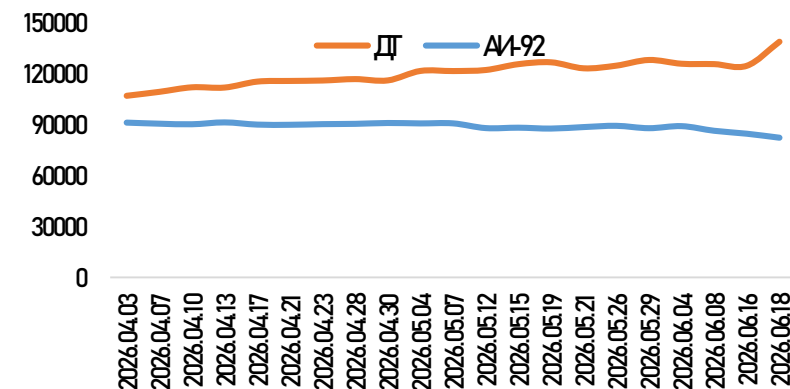

МОНГОЛ УЛСЫН ШАТАХУУНЫ МЭДЭЭ

/2026.06.23/

БҮХ ТӨРЛИЙН ШАТАХУУНЫ ИМПОРТ /2026.01.01-06.22

ИМПОРТ /2026.06.19-2025.06.22/

ЖИЖИГЛЭН БОРЛУУЛАЛТЫН ҮНЭ (төг/л)

| Аймаг/Хот | АИ-92 | АИ-92 /K5/ | АИ-95 | ДТ |
|-------------|-------|------------|-------|------|
| Улаанбаатар | 2590 | 2690 | 4110 | 4340 |
| Дархан | 2670 | 3150 | 4220 | 4550 |
| Архангай | 2700 | 3180 | 4240 | 4670 |
| Өмнөговь | 2750 | 3230 | 4190 | 4600 |
| Дорнод | 2730 | 3240 | 4230 | 4550 |
| Булган | 2720 | 3200 | 4260 | 4580 |
| Ховд | 3150 | - | 4400 | 4700 |
| Говь-Алтай | 3000 | - | 4350 | 4800 |
| Увс | 3100 | - | 4400 | 4850 |

БҮХ ТӨРЛИЙН ШАТАХУУНЫ ҮЛДЭГДЭЛ НИЙТ 222,009 ТН /Улсын хэмжээнд/

ҮЛДЭГДЛИЙН ХАРЬЦУУЛАЛТ /2026.01.20-2026.06.22

БҮС НУТГУУДЫН ШАТАХУУНЫ ҮЛДЭГДЭЛ

/2026.06.23

БҮС НУТАГ, АЙМГААР /тн/

БАРУУН БҮС

| Аймаг | А-80 | АИ-92 | АИ-95 | ДТ | Нийт |
|-------------|-----------|--------------|------------|--------------|---------------|
| Баян-Өлгий | 15 | 2,284 | 29 | 2,145 | 4,473 |
| Говь-Алтай | - | 504 | 10 | 385 | 899 |
| Завхан | - | 767 | 64 | 453 | 1,283 |
| Увс | - | 889 | 33 | 1,077 | 1,999 |
| Ховд | 19 | 1,019 | 42 | 971 | 2,051 |
| Нийт | 34 | 5,462 | 179 | 5,031 | 10,706 |